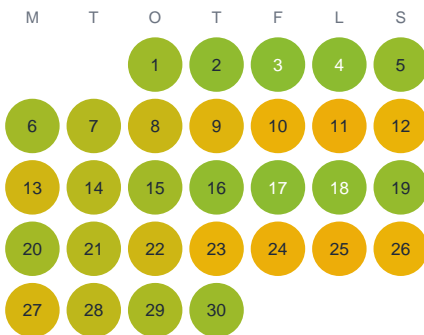

Huggtabell 2026 — Älmaren

Älmaren · Kalmar · huggtabell.se · modell v1 (2026-06)

Januari

Februari

Mars

April

Maj

Juni

Juli

Augusti

September

Oktober

November

December