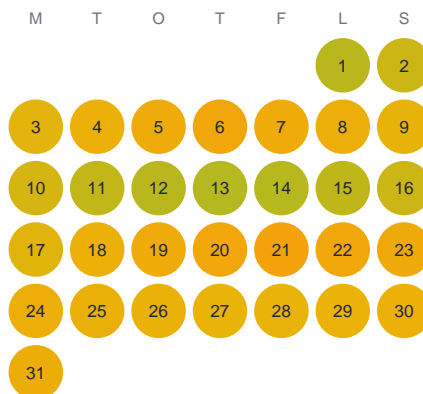

Huggtabell 2026 — Älmaren

Älmaren · Kalmar · huggtabell.se · modell v1 (2026-06)

Januari

Februari

Mars

April

Maj

Juni

Juli

Augusti

September

Oktober

November

December