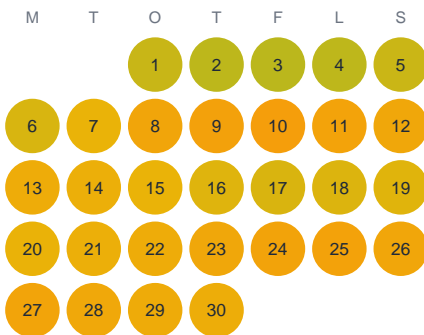

Huggtabell 2026 — Ällsjön

Ällsjön · Kronoberg · huggtabell.se · modell v1 (2026-06)

Januari

Februari

Mars

April

Maj

Juni

Juli

Augusti

September

Oktober

November

December