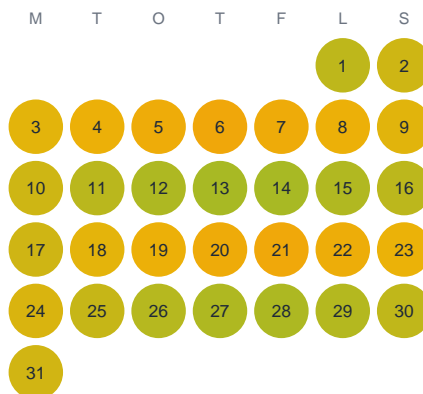

Huggtabell 2026 — Ällmora Träsk

Ällmora Träsk · Stockholm · huggtabell.se · modell v1 (2026-06)

Januari

Februari

Mars

April

Maj

Juni

Juli

Augusti

September

Oktober

November

December