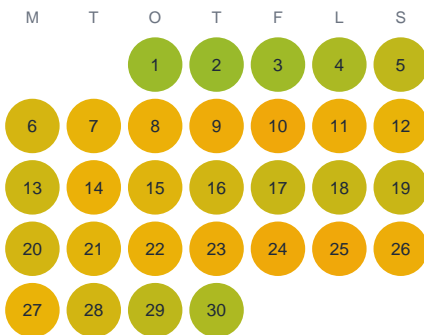

Huggtabell 2026 — Ällmora Träsk

Ällmora Träsk · Stockholm · huggtabell.se · modell v1 (2026-06)

Januari

Februari

Mars

April

Maj

Juni

Juli

Augusti

September

Oktober

November

December