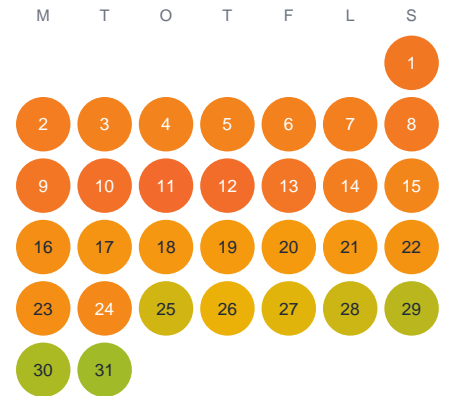

Huggtabell 2026 — Ällmora Träsk

Ällmora Träsk · Stockholm · huggtabell.se · modell v1 (2026-06)

Januari

Februari

Mars

April

Maj

Juni

Juli

Augusti

September

Oktober

November

December