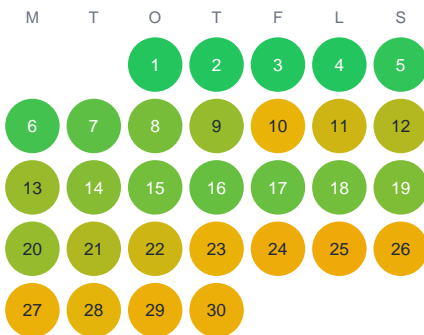

Huggtabell 2026 — Älgsjön

Älgsjön · Kronoberg · huggtabell.se · modell v1 (2026-06)

Januari

Februari

Mars

April

Maj

Juni

Juli

Augusti

September

Oktober

November

December