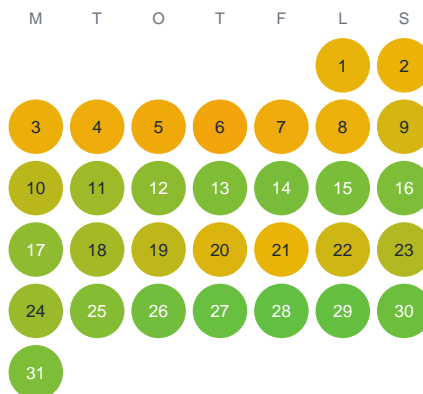

Huggtabell 2026 — Älgsjön

Älgsjön · Kronoberg · huggtabell.se · modell v1 (2026-06)

Januari

Februari

Mars

April

Maj

Juni

Juli

Augusti

September

Oktober

November

December