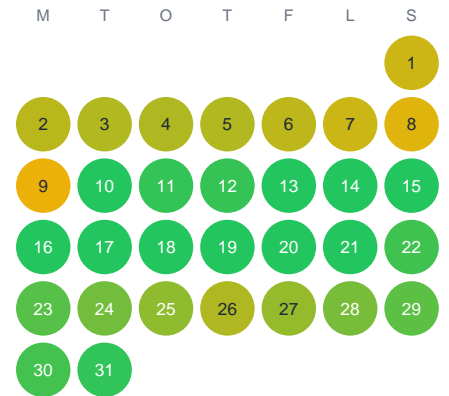

Huggtabell 2026 — Älgsjön

Älgsjön · Kronoberg · huggtabell.se · modell v1 (2026-06)

Januari

Februari

Mars

April

Maj

Juni

Juli

Augusti

September

Oktober

November

December