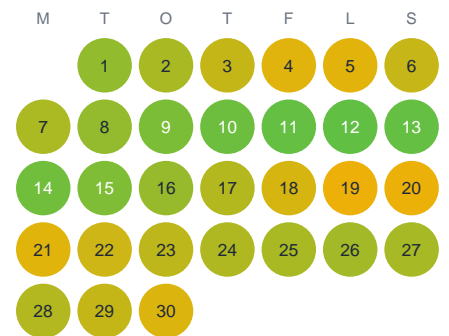

Huggtabell 2026 — Älgsjön

Älgsjön · Kronoberg · huggtabell.se · modell v1 (2026-06)

Januari

Februari

Mars

April

Maj

Juni

Juli

Augusti

September

Oktober

November

December