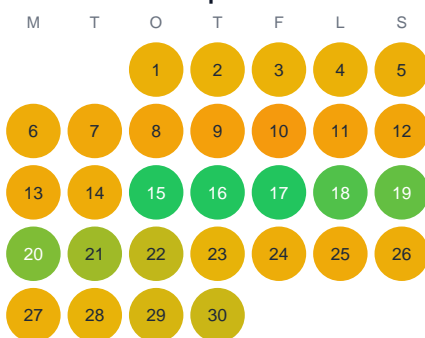

Huggtabell 2026 — Älgsjön

Älgsjön · Gävleborg · huggtabell.se · modell v1 (2026-06)

Januari

Februari

Mars

April

Maj

Juni

Juli

Augusti

September

Oktober

November

December