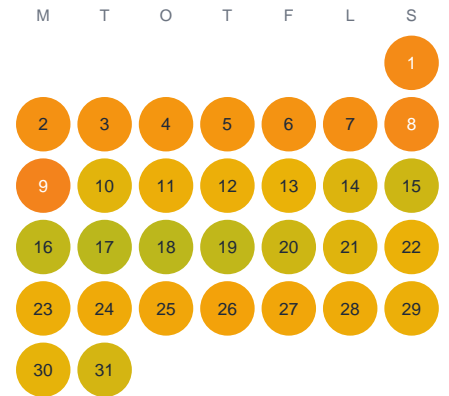

Huggtabell 2026 — Älgsjön

Älgsjön · Kalmar · huggtabell.se · modell v1 (2026-06)

Januari

Februari

Mars

April

Maj

Juni

Juli

Augusti

September

Oktober

November

December