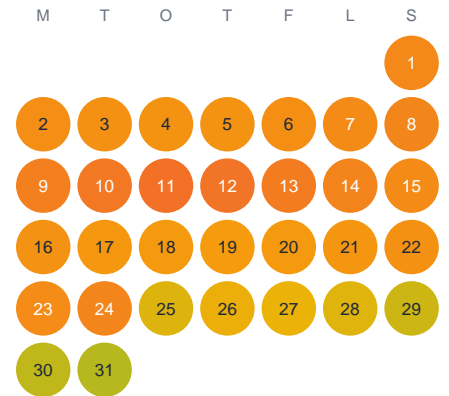

Huggtabell 2026 — Älgsjön

Älgsjön · Örebro · huggtabell.se · modell v1 (2026-06)

Januari

Februari

Mars

April

Maj

Juni

Juli

Augusti

September

Oktober

November

December