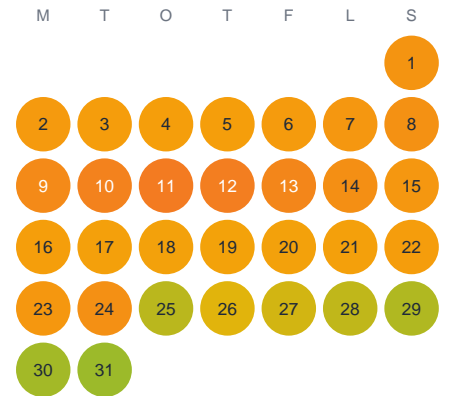

Huggtabell 2026 — Älgsjön

Älgsjön · Värmland · huggtabell.se · modell v1 (2026-06)

Januari

Februari

Mars

April

Maj

Juni

Juli

Augusti

September

Oktober

November

December