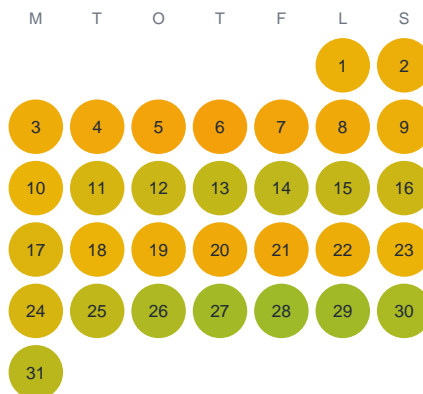

Huggtabell 2026 — Älgsjön

Älgsjön · Värmland · huggtabell.se · modell v1 (2026-06)

Januari

Februari

Mars

April

Maj

Juni

Juli

Augusti

September

Oktober

November

December