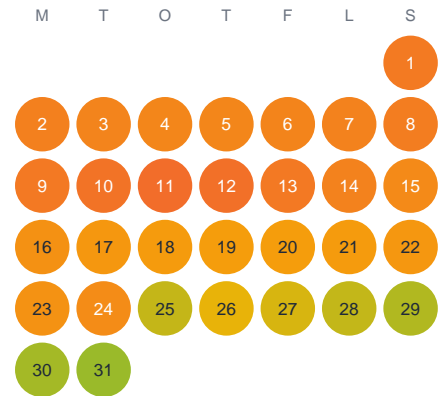

Huggtabell 2026 — Älgsimmen

Älgsimmen · Örebro · huggtabell.se · modell v1 (2026-06)

Januari

Februari

Mars

April

Maj

Juni

Juli

Augusti

September

Oktober

November

December