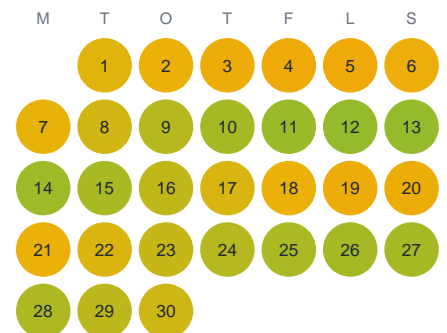

Huggtabell 2026 — Älgshorn

Älgshorn · Gävleborg · huggtabell.se · modell v1 (2026-06)

Januari

Februari

Mars

April

Maj

Juni

Juli

Augusti

September

Oktober

November

December