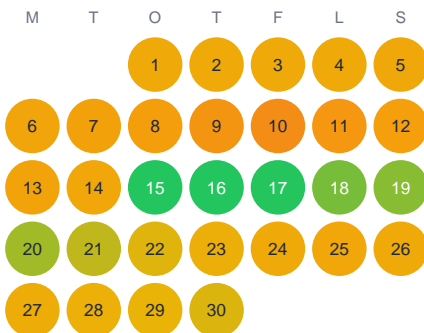

Huggtabell 2026 — Älgshorn

Älgshorn · Gävleborg · huggtabell.se · modell v1 (2026-06)

Januari

Februari

Mars

April

Maj

Juni

Juli

Augusti

September

Oktober

November

December