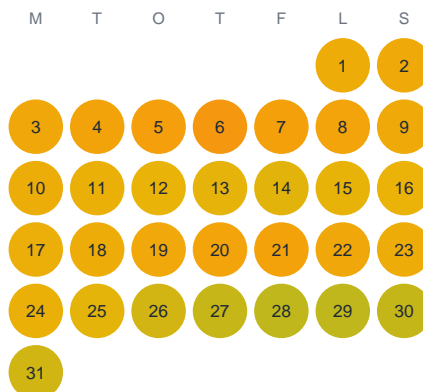

Huggtabell 2026 — Älgshorn

Älgshorn · Gävleborg · huggtabell.se · modell v1 (2026-06)

Januari

Februari

Mars

April

Maj

Juni

Juli

Augusti

September

Oktober

November

December