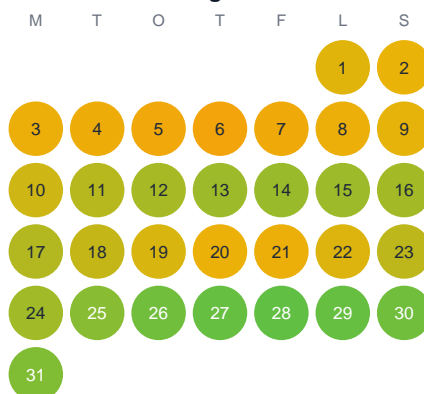

Huggtabell 2026 — Älgetjärnet

Älgetjärnet · Västra Götaland · huggtabell.se · modell v1 (2026-06)

Januari

Februari

Mars

April

Maj

Juni

Juli

Augusti

September

Oktober

November

December