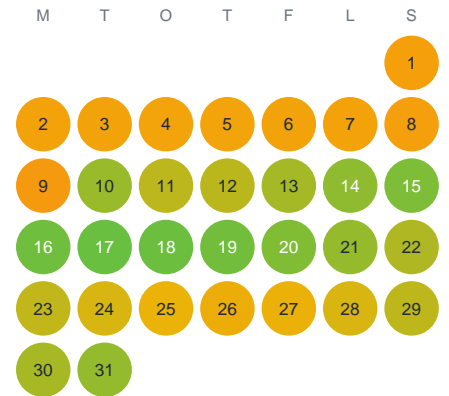

Huggtabell 2026 — Älgaskruvsjön

Älgaskruvsjön · Kronoberg · huggtabell.se · modell v1 (2026-06)

Januari

Februari

Mars

April

Maj

Juni

Juli

Augusti

September

Oktober

November

December