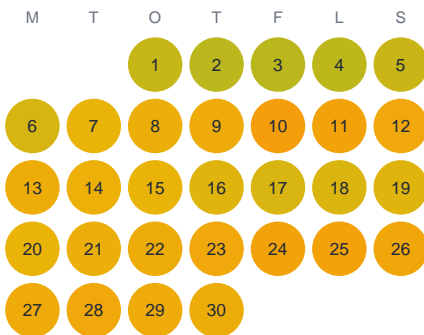

Huggtabell 2026 — Älgasjön

Älgasjön · Kronoberg · huggtabell.se · modell v1 (2026-06)

Januari

Februari

Mars

April

Maj

Juni

Juli

Augusti

September

Oktober

November

December