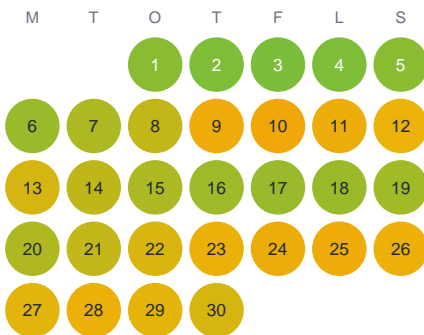

Huggtabell 2026 — Älgasjön

Älgasjön · Kronoberg · huggtabell.se · modell v1 (2026-06)

Januari

Februari

Mars

April

Maj

Juni

Juli

Augusti

September

Oktober

November

December