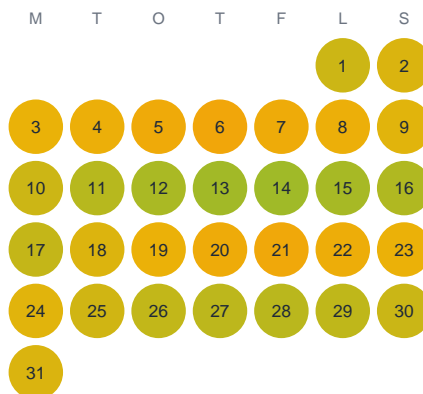

Huggtabell 2026 — Älgasjön

Älgasjön · Kronoberg · huggtabell.se · modell v1 (2026-06)

Januari

Februari

Mars

April

Maj

Juni

Juli

Augusti

September

Oktober

November

December