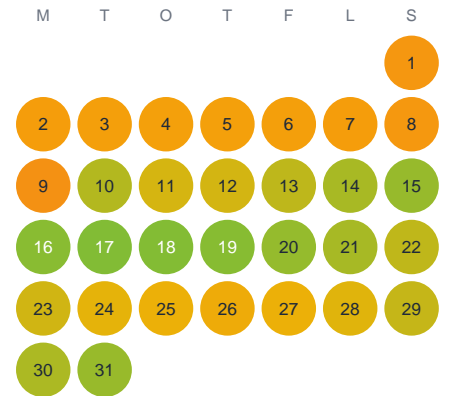

Huggtabell 2026 — Älgasjön

Älgasjön · Kronoberg · huggtabell.se · modell v1 (2026-06)

Januari

Februari

Mars

April

Maj

Juni

Juli

Augusti

September

Oktober

November

December