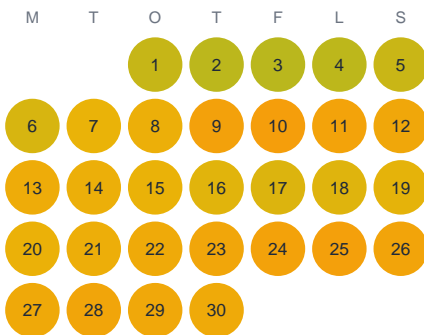

Huggtabell 2026 — Älgasjön

Älgasjön · Kronoberg · huggtabell.se · modell v1 (2026-06)

Januari

Februari

Mars

April

Maj

Juni

Juli

Augusti

September

Oktober

November

December