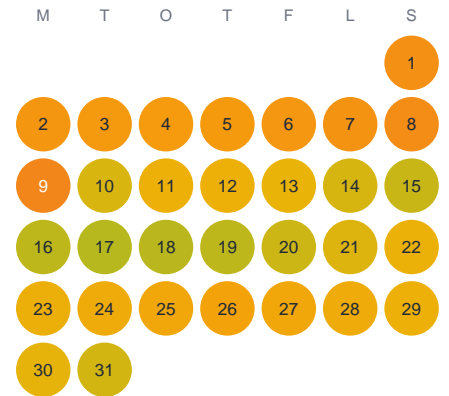

Huggtabell 2026 — Älgasjön

Älgasjön · Kronoberg · huggtabell.se · modell v1 (2026-06)

Januari

Februari

Mars

April

Maj

Juni

Juli

Augusti

September

Oktober

November

December