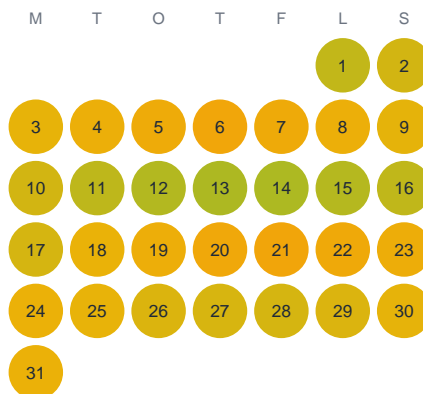

Huggtabell 2026 — Älgarydssjön

Älgarydssjön · Jönköping · huggtabell.se · modell v1 (2026-06)

Januari

Februari

Mars

April

Maj

Juni

Juli

Augusti

September

Oktober

November

December