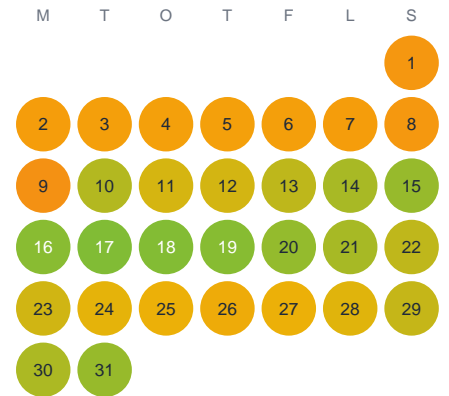

Huggtabell 2026 — Älgarydsjön

Älgarydsjön · Kronoberg · huggtabell.se · modell v1 (2026-06)

Januari

Februari

Mars

April

Maj

Juni

Juli

Augusti

September

Oktober

November

December