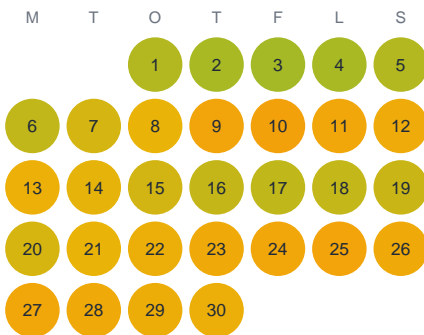

Huggtabell 2026 — Älften

Älften · Kronoberg · huggtabell.se · modell v1 (2026-06)

Januari

Februari

Mars

April

Maj

Juni

Juli

Augusti

September

Oktober

November

December