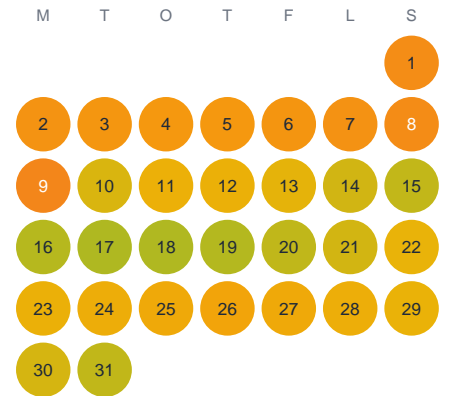

Huggtabell 2026 — Älften

Älften · Kronoberg · huggtabell.se · modell v1 (2026-06)

Januari

Februari

Mars

April

Maj

Juni

Juli

Augusti

September

Oktober

November

December