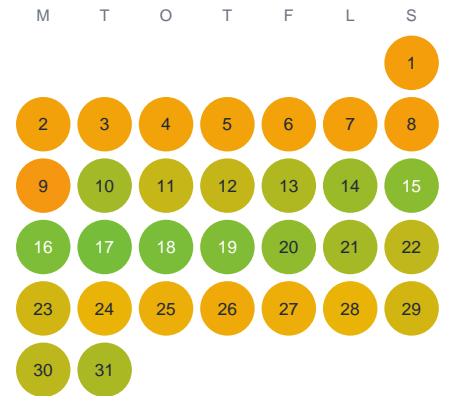

Huggtabell 2026 — Älesjön

Älesjön · Jönköping · huggtabell.se · modell v1 (2026-06)

Januari

Februari

Mars

April

Maj

Juni

Juli

Augusti

September

Oktober

November

December