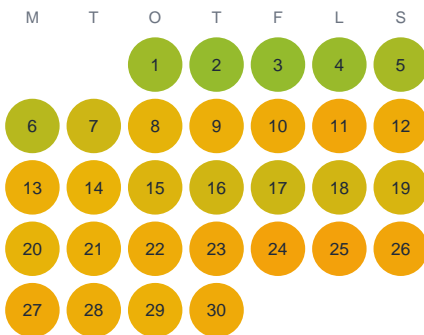

Huggtabell 2026 — Älesjön

Älesjön · Jönköping · huggtabell.se · modell v1 (2026-06)

Januari

Februari

Mars

April

Maj

Juni

Juli

Augusti

September

Oktober

November

December