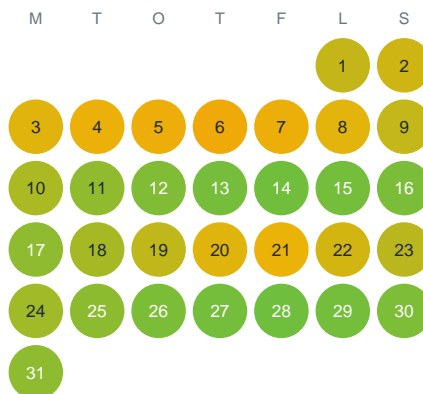

Huggtabell 2026 — Älesjön

Älesjön · Jönköping · huggtabell.se · modell v1 (2026-06)

Januari

Februari

Mars

April

Maj

Juni

Juli

Augusti

September

Oktober

November

December