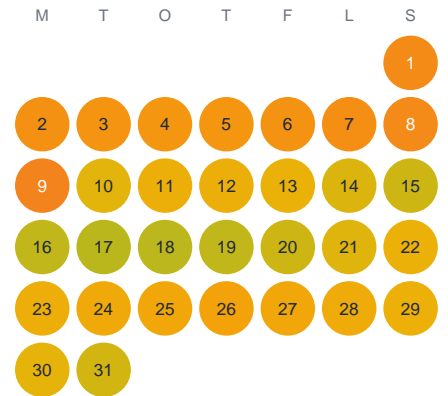

Huggtabell 2026 — Älesjön

Älesjön · Kalmar · huggtabell.se · modell v1 (2026-06)

Januari

Februari

Mars

April

Maj

Juni

Juli

Augusti

September

Oktober

November

December