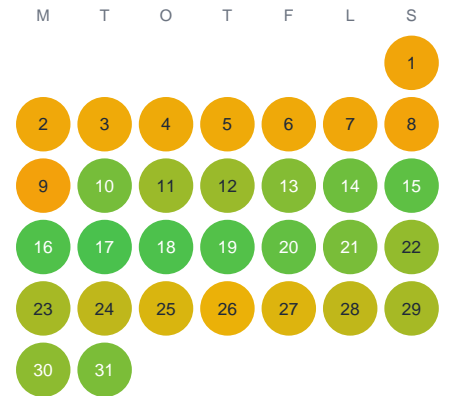

Huggtabell 2026 — Älen

Älen · Kalmar · huggtabell.se · modell v1 (2026-06)

Januari

Februari

Mars

April

Maj

Juni

Juli

Augusti

September

Oktober

November

December