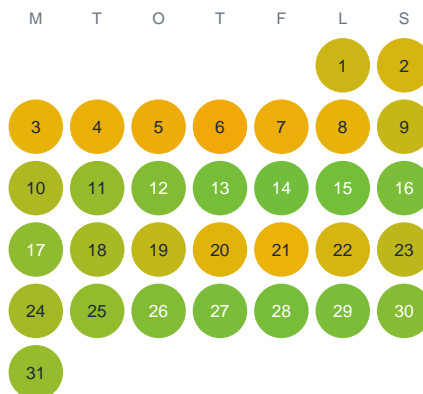

Huggtabell 2026 — Älen

Älen · Kalmar · huggtabell.se · modell v1 (2026-06)

Januari

Februari

Mars

April

Maj

Juni

Juli

Augusti

September

Oktober

November

December