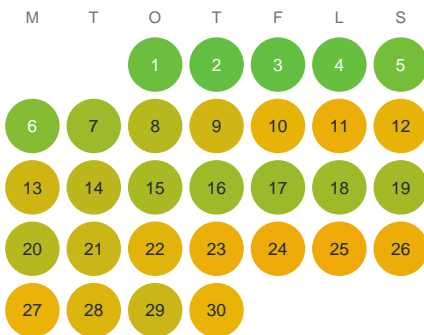

Huggtabell 2026 — Älen

Älen · Kalmar · huggtabell.se · modell v1 (2026-06)

Januari

Februari

Mars

April

Maj

Juni

Juli

Augusti

September

Oktober

November

December