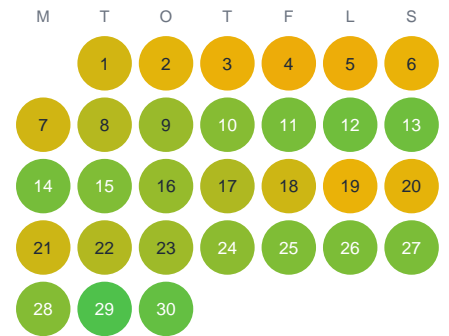

Huggtabell 2026 — Äldåmagasinet

Äldåmagasinet · Jämtland · huggtabell.se · modell v1 (2026-06)

Januari

Februari

Mars

April

Maj

Juni

Juli

Augusti

September

Oktober

November

December