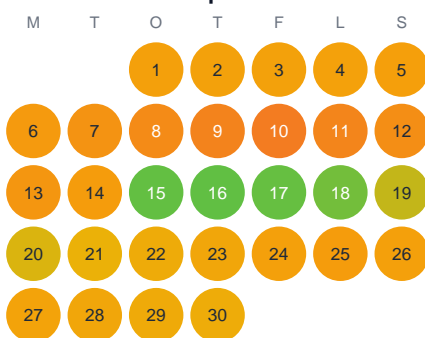

Huggtabell 2026 — Äjsjön

Äjsjön · Dalarna · huggtabell.se · modell v1 (2026-06)

Januari

Februari

Mars

April

Maj

Juni

Juli

Augusti

September

Oktober

November

December