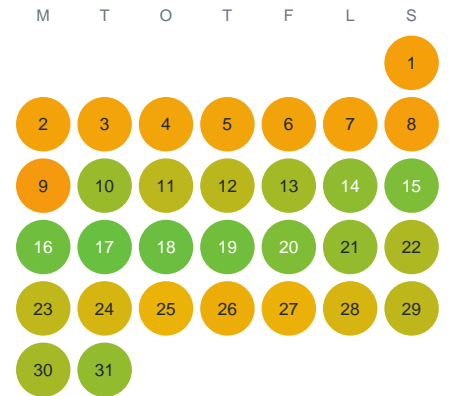

Huggtabell 2026 — Ägersgölen

Ägersgölen · Jönköping · huggtabell.se · modell v1 (2026-06)

Januari

Februari

Mars

April

Maj

Juni

Juli

Augusti

September

Oktober

November

December