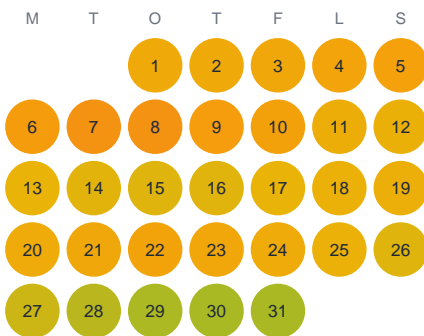

Huggtabell 2026 — Ägegöl

Ägegöl · Kalmar · huggtabell.se · modell v1 (2026-06)

Januari

Februari

Mars

April

Maj

Juni

Juli

Augusti

September

Oktober

November

December