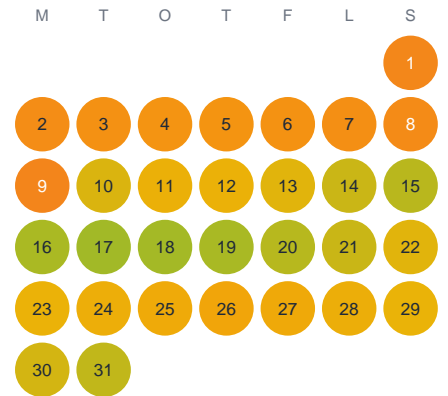

Huggtabell 2026 — Ägegöl

Ägegöl · Kalmar · huggtabell.se · modell v1 (2026-06)

Januari

Februari

Mars

April

Maj

Juni

Juli

Augusti

September

Oktober

November

December