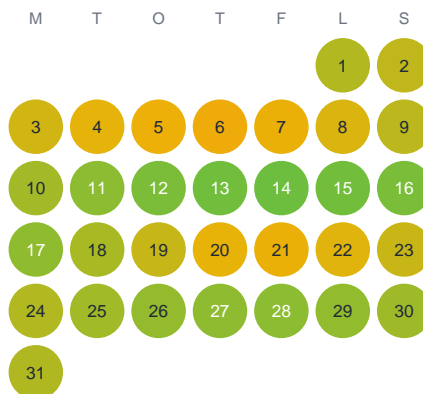

Huggtabell 2026 — Ägegöl

Ägegöl · Kalmar · huggtabell.se · modell v1 (2026-06)

Januari

Februari

Mars

April

Maj

Juni

Juli

Augusti

September

Oktober

November

December