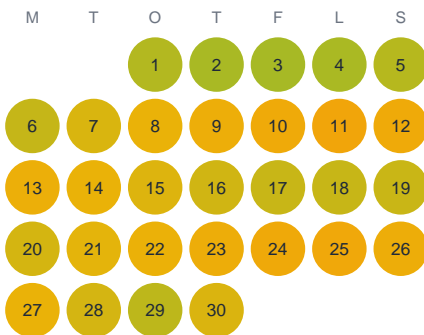

Huggtabell 2026 — Ägegöl

Ägegöl · Kalmar · huggtabell.se · modell v1 (2026-06)

Januari

Februari

Mars

April

Maj

Juni

Juli

Augusti

September

Oktober

November

December