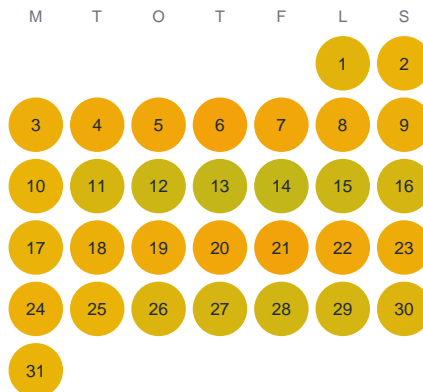

Huggtabell 2026 — Yxlaområdet

Yxlaområdet · SE3 · huggtabell.se · modell v1 (2026-06)

Januari

Februari

Mars

April

Maj

Juni

Juli

Augusti

September

Oktober

November

December