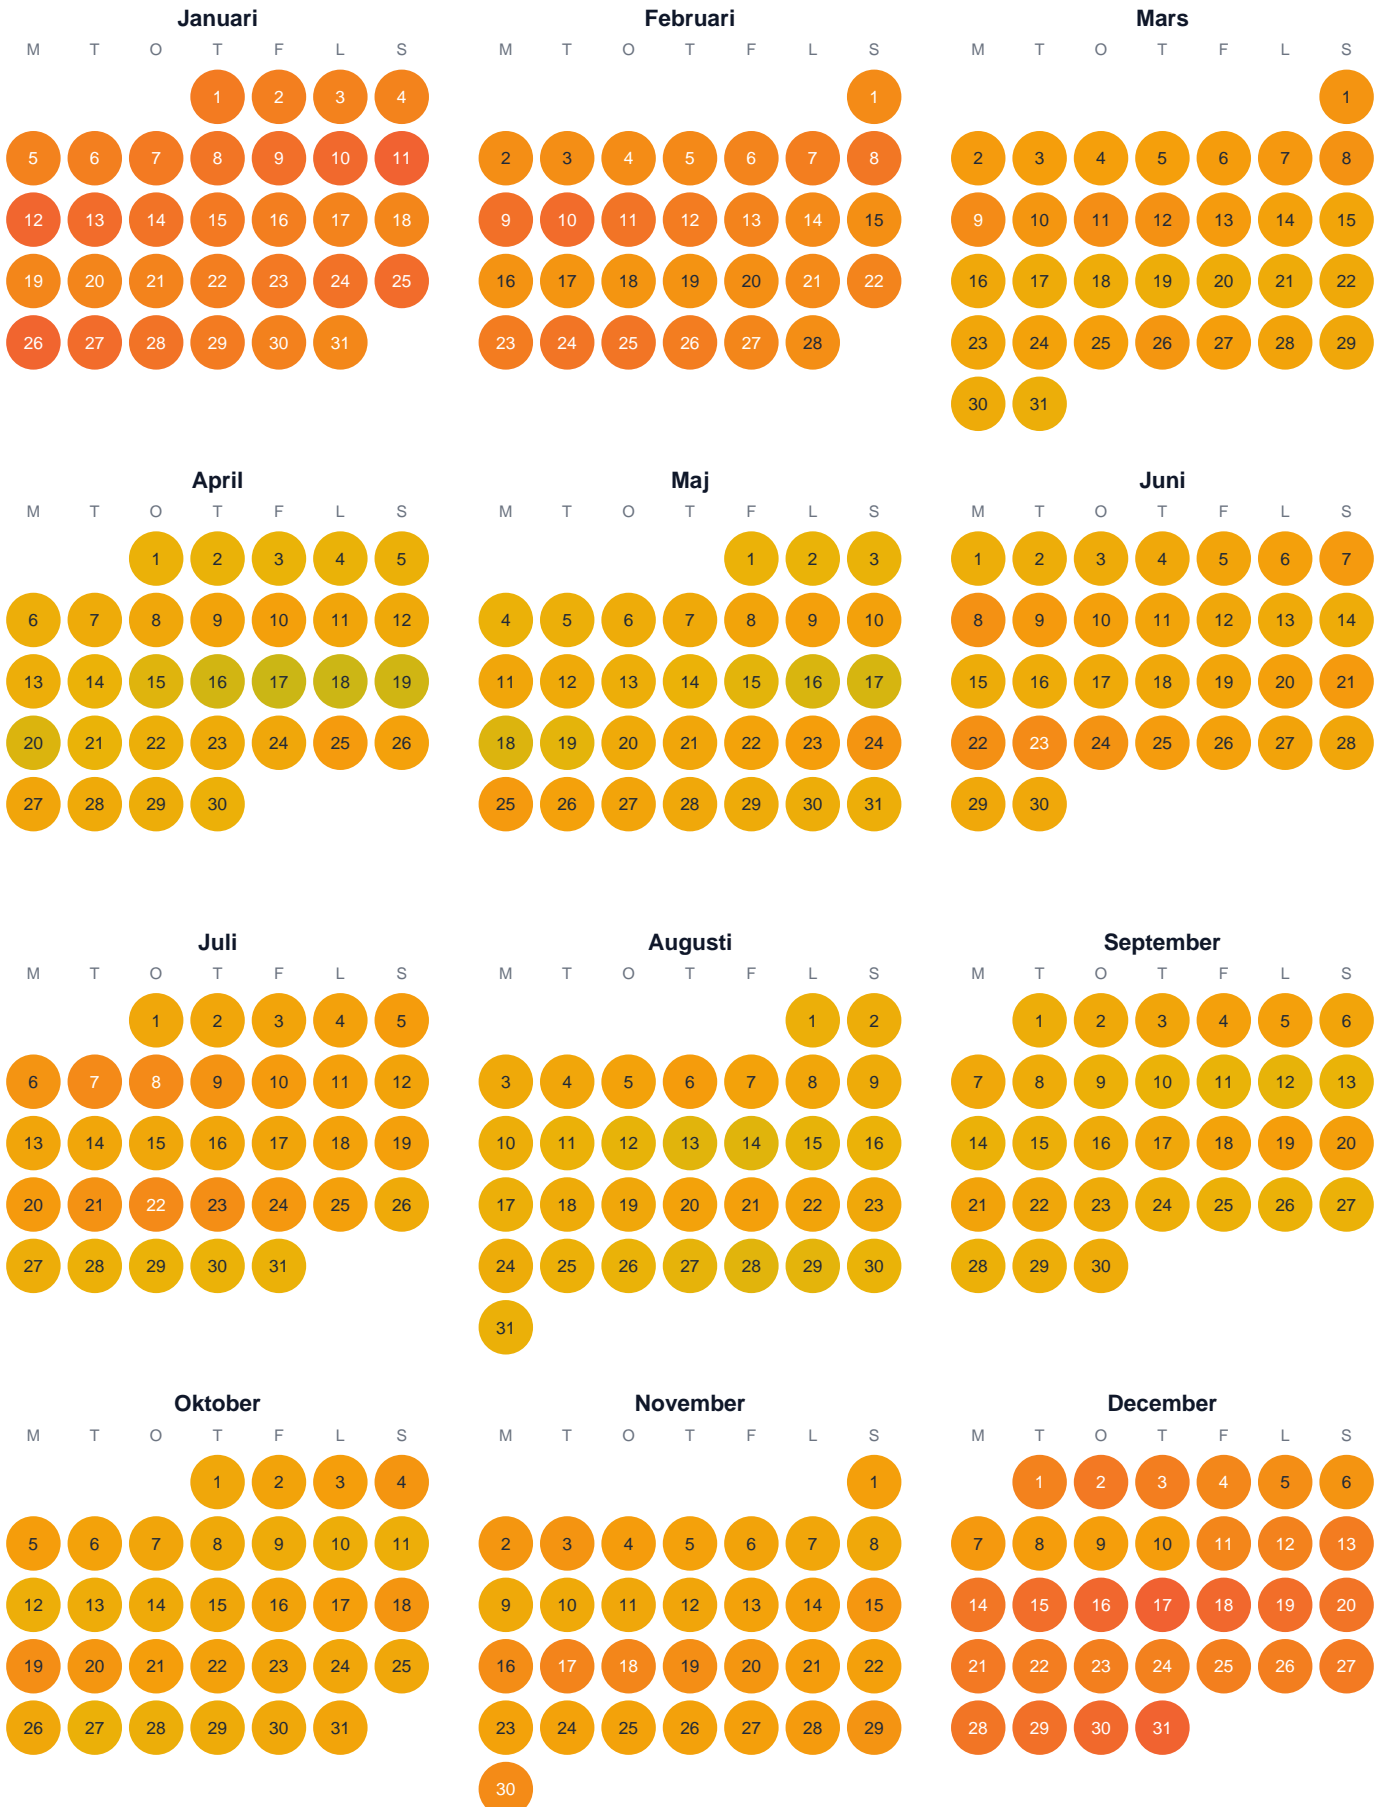

Huggtabell 2026 — Yttre redden

Yttre redden · SE4 · huggtabell.se · modell v1 (2026-06)

Trög Topp