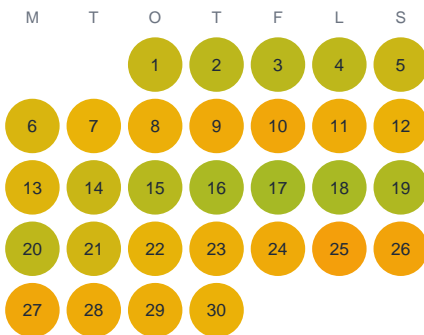

Huggtabell 2026 — Yttre Pukaviksbukten

Yttre Pukaviksbukten · SE4 · huggtabell.se · modell v1 (2026-06)

Januari

Februari

Mars

April

Maj

Juni

Juli

Augusti

September

Oktober

November

December