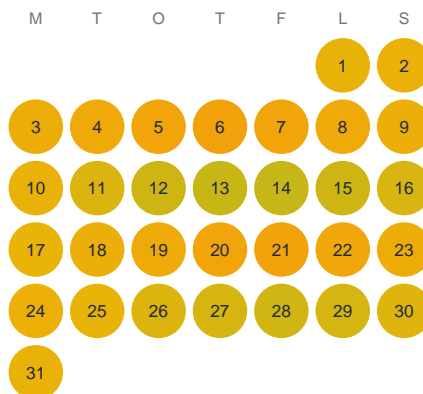

Huggtabell 2026 — Yttre Gamlebyviken

Yttre Gamlebyviken · SE4 · huggtabell.se · modell v1 (2026-06)

Januari

Februari

Mars

April

Maj

Juni

Juli

Augusti

September

Oktober

November

December