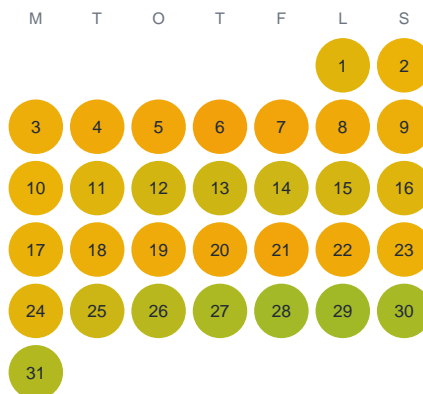

Huggtabell 2026 — Ytteröområdet

Ytteröområdet · SE4 · huggtabell.se · modell v1 (2026-06)

Januari

Februari

Mars

April

Maj

Juni

Juli

Augusti

September

Oktober

November

December