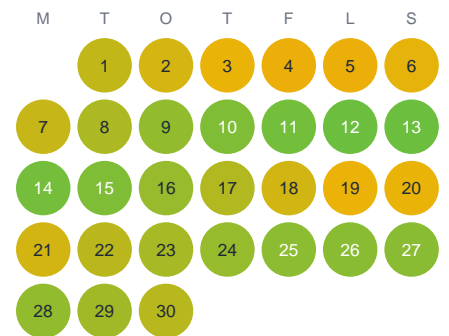

Huggtabell 2026 — Ytteröområdet

Ytteröområdet · SE4 · huggtabell.se · modell v1 (2026-06)

Januari

Februari

Mars

April

Maj

Juni

Juli

Augusti

September

Oktober

November

December