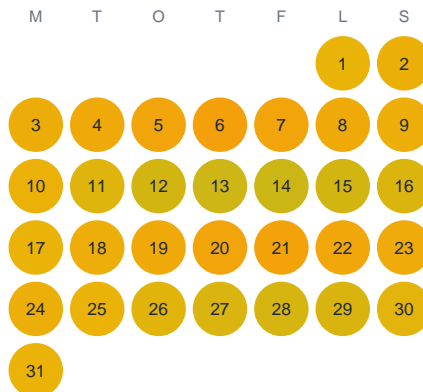

Huggtabell 2026 — Ystads hamnområde

Ystads hamnområde · SE4 · huggtabell.se · modell v1 (2026-06)

Januari

Februari

Mars

April

Maj

Juni

Juli

Augusti

September

Oktober

November

December