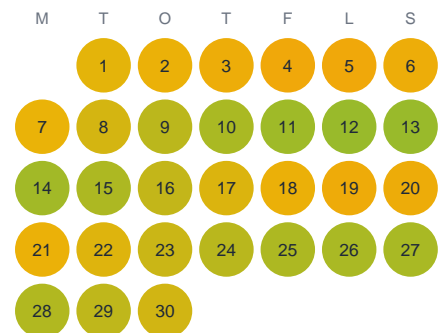

Huggtabell 2026 — Valjeviken

Valjeviken · SE4 · huggtabell.se · modell v1 (2026-06)

Januari

Februari

Mars

April

Maj

Juni

Juli

Augusti

September

Oktober

November

December