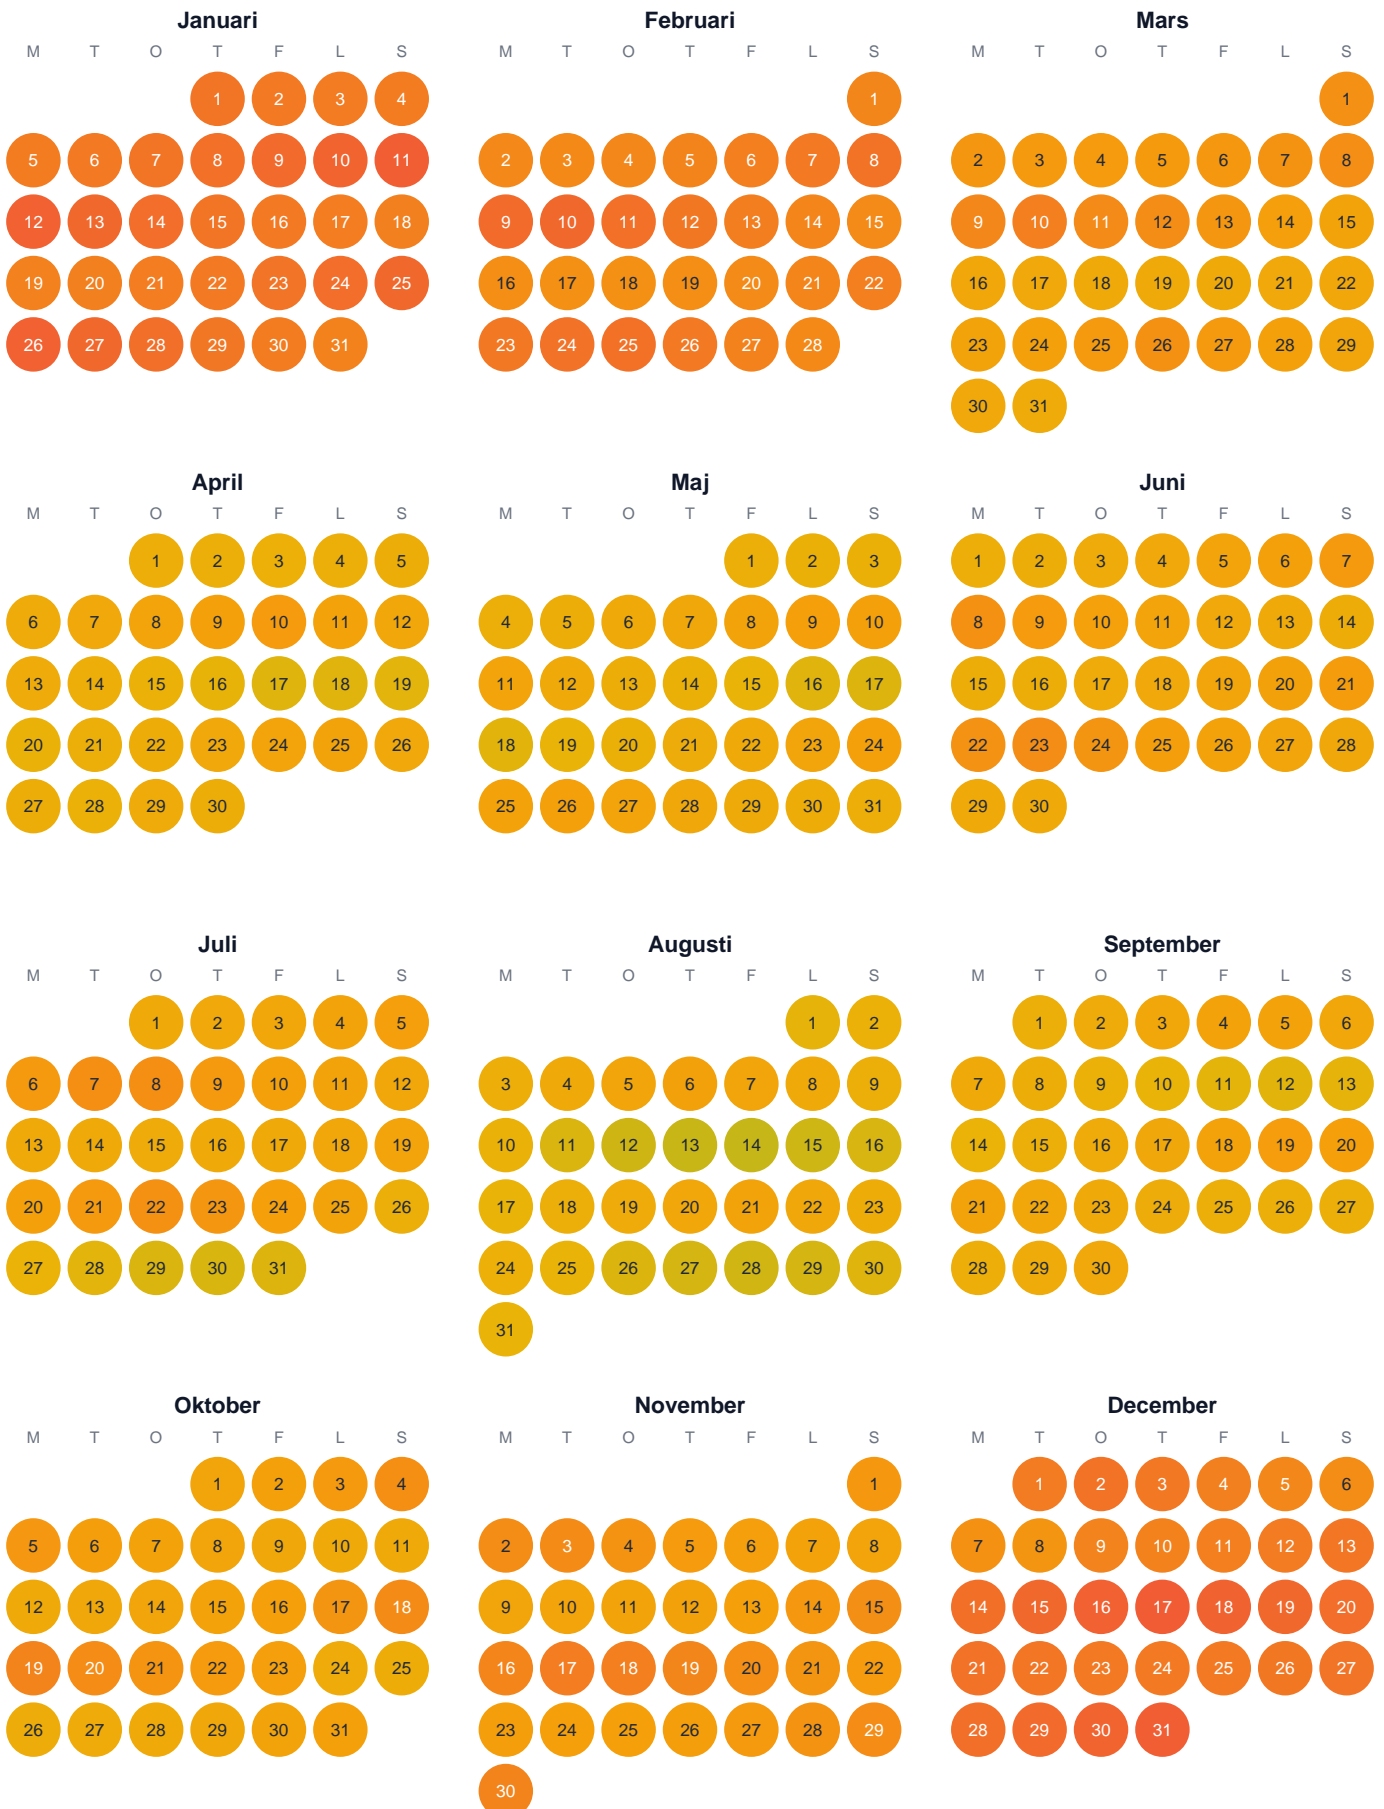

Huggtabell 2026 — Valdemarsviks kustvatten

Valdemarsviks kustvatten · SE4 · huggtabell.se · modell v1 (2026-06)

Trög Topp