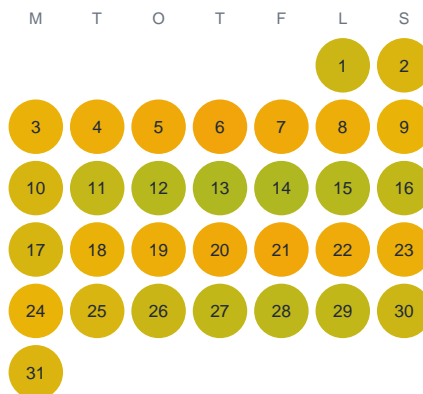

Huggtabell 2026 — Västra fjärden

Västra fjärden · SE4 · huggtabell.se · modell v1 (2026-06)

Januari

Februari

Mars

April

Maj

Juni

Juli

Augusti

September

Oktober

November

December