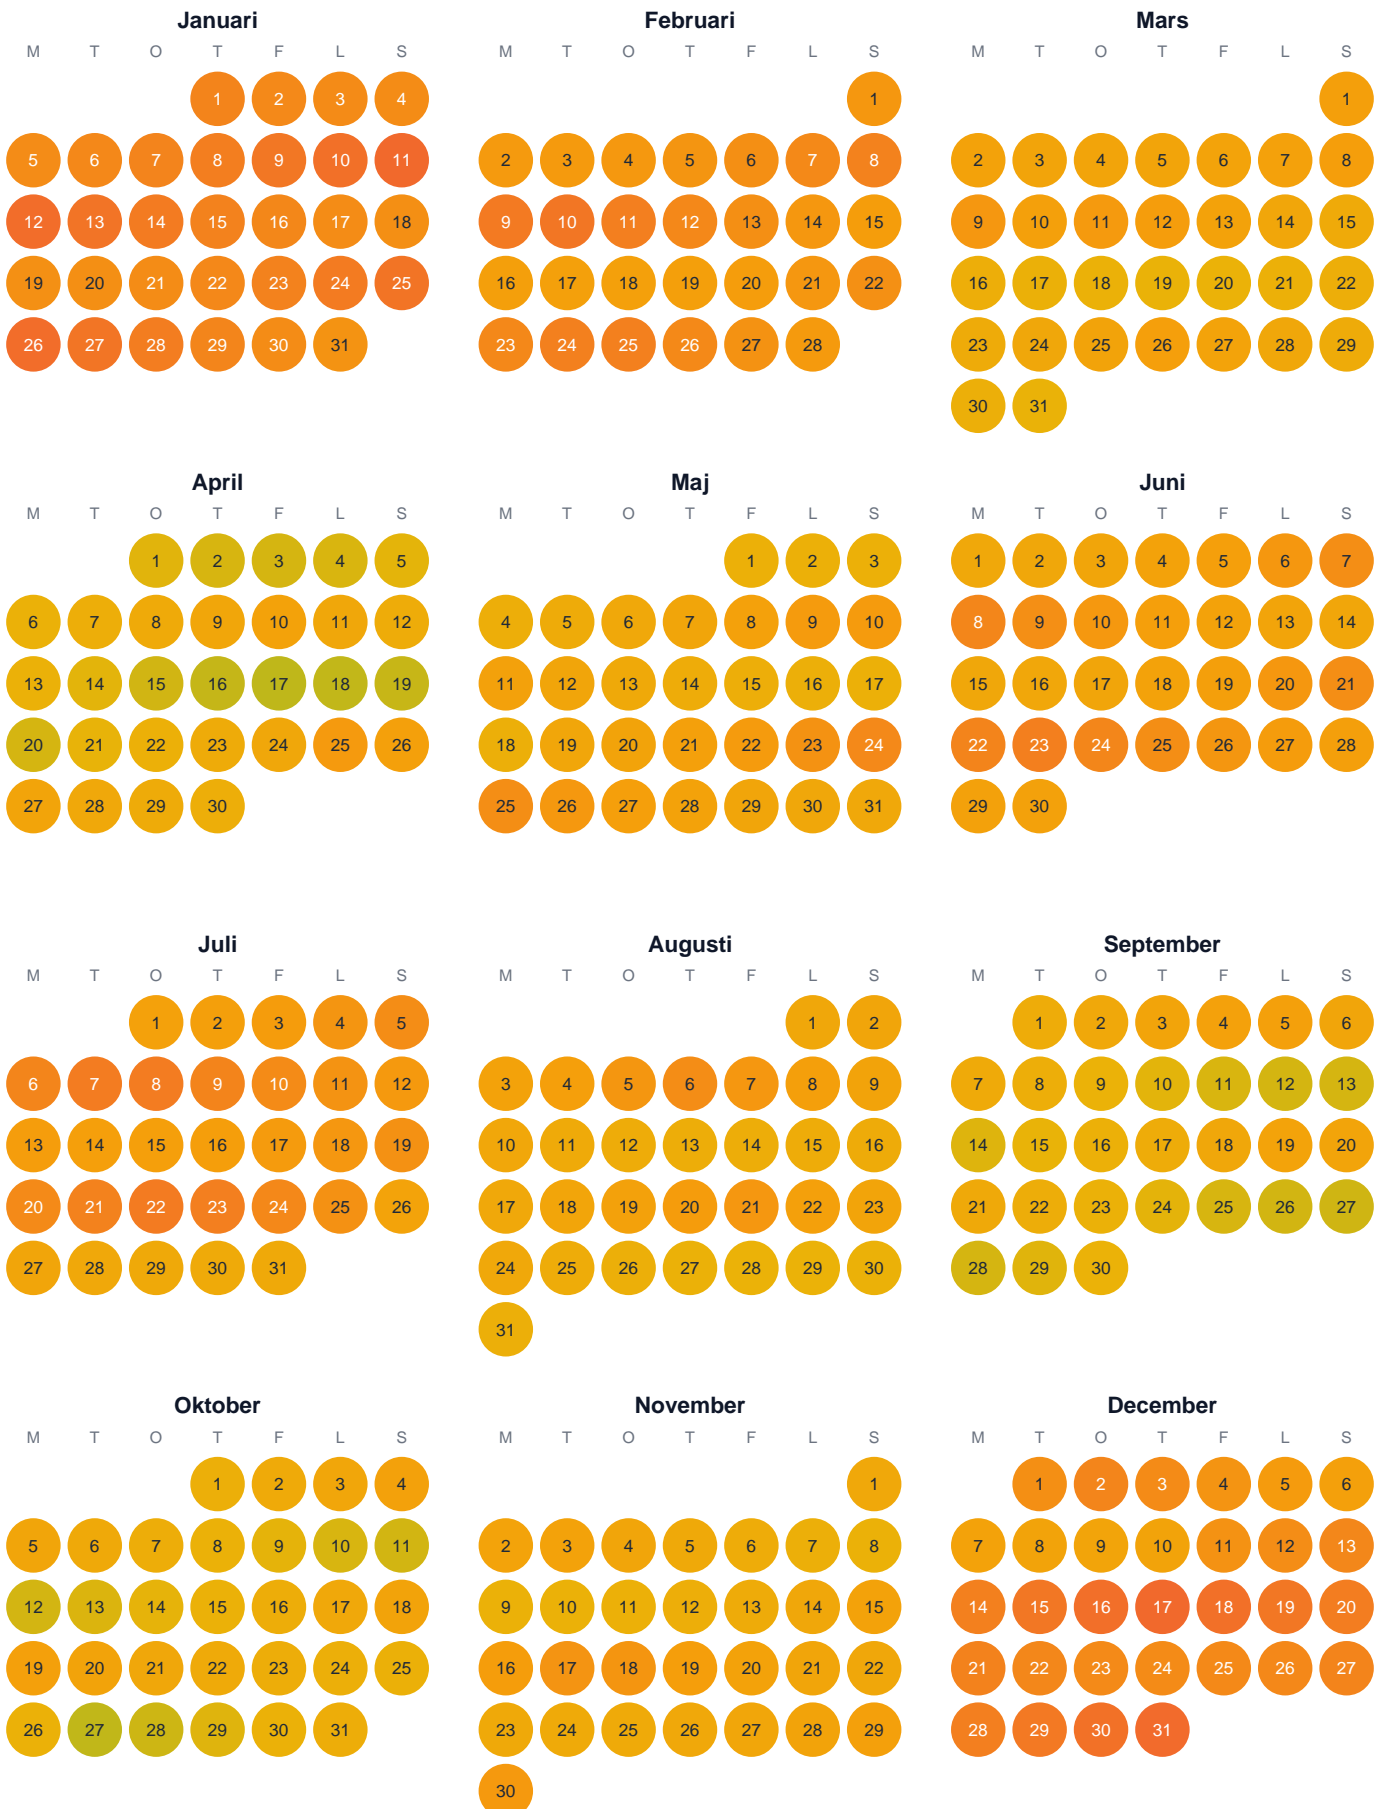

Huggtabell 2026 — Västra Blekinge skärgårds kustvatten

Västra Blekinge skärgårds kustvatten · SE4 · huggtabell.se · modell v1 (2026-06)

Trög Topp