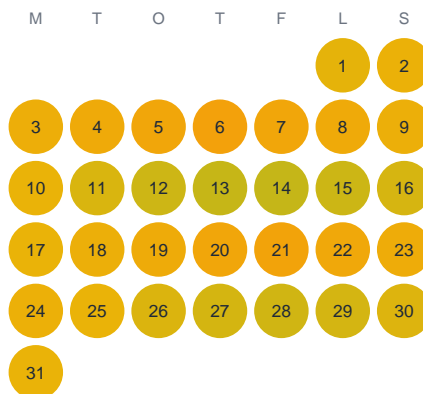

Huggtabell 2026 — Tvären

Tvären · SE3 · huggtabell.se · modell v1 (2026-06)

Januari

Februari

Mars

April

Maj

Juni

Juli

Augusti

September

Oktober

November

December

Trög  Topp