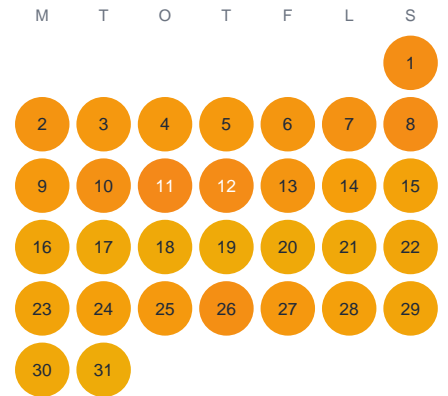

Huggtabell 2026 — Trelleborgs hamnområde

Trelleborgs hamnområde · SE4 · huggtabell.se · modell v1 (2026-06)

Januari

Februari

Mars

April

Maj

Juni

Juli

Augusti

September

Oktober

November

December