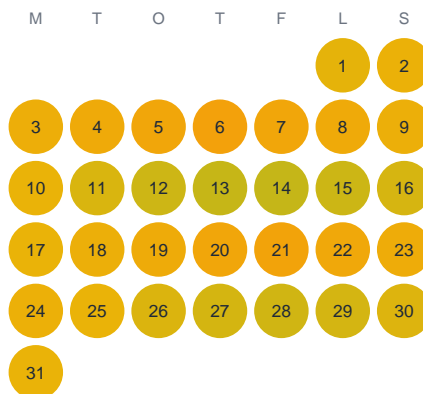

Huggtabell 2026 — Tanumskilen

Tanumskilen · SE5 · huggtabell.se · modell v1 (2026-06)

Januari

Februari

Mars

April

Maj

Juni

Juli

Augusti

September

Oktober

November

December