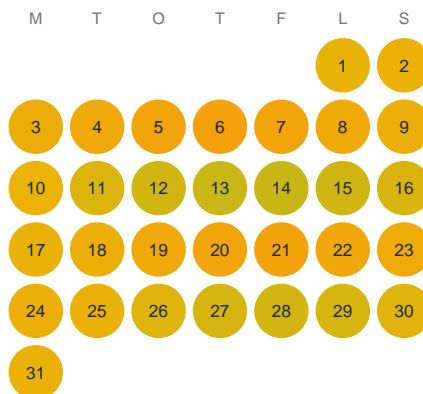

Huggtabell 2026 — Taktömrådet

Taktömrådet · SE4 · huggtabell.se · modell v1 (2026-06)

Januari

Februari

Mars

April

Maj

Juni

Juli

Augusti

September

Oktober

November

December