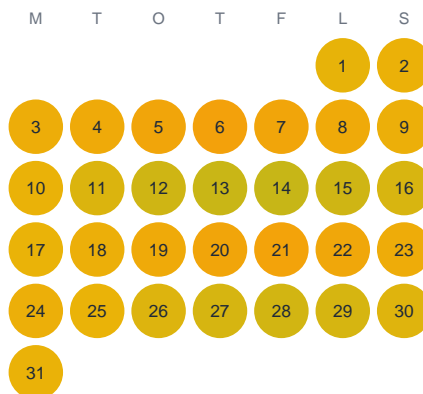

Huggtabell 2026 — Stora Hökhallen

Stora Hökhallen · SE4 · huggtabell.se · modell v1 (2026-06)

Januari

Februari

Mars

April

Maj

Juni

Juli

Augusti

September

Oktober

November

December