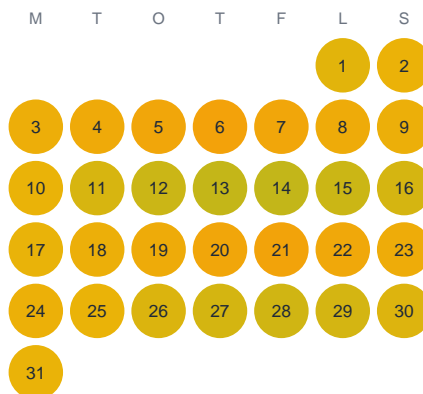

Huggtabell 2026 — Stockholms skärgårds sn

Stockholms skärgårds sn · SE3 · huggtabell.se · modell v1 (2026-06)

Januari

Februari

Mars

April

Maj

Juni

Juli

Augusti

September

Oktober

November

December