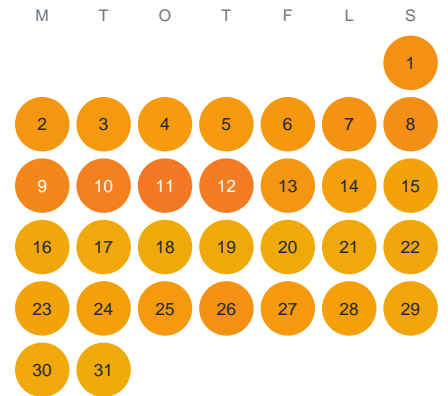

Huggtabell 2026 — Stockholms skärgårds sn

Stockholms skärgårds sn · SE3 · huggtabell.se · modell v1 (2026-06)

Januari

Februari

Mars

April

Maj

Juni

Juli

Augusti

September

Oktober

November

December