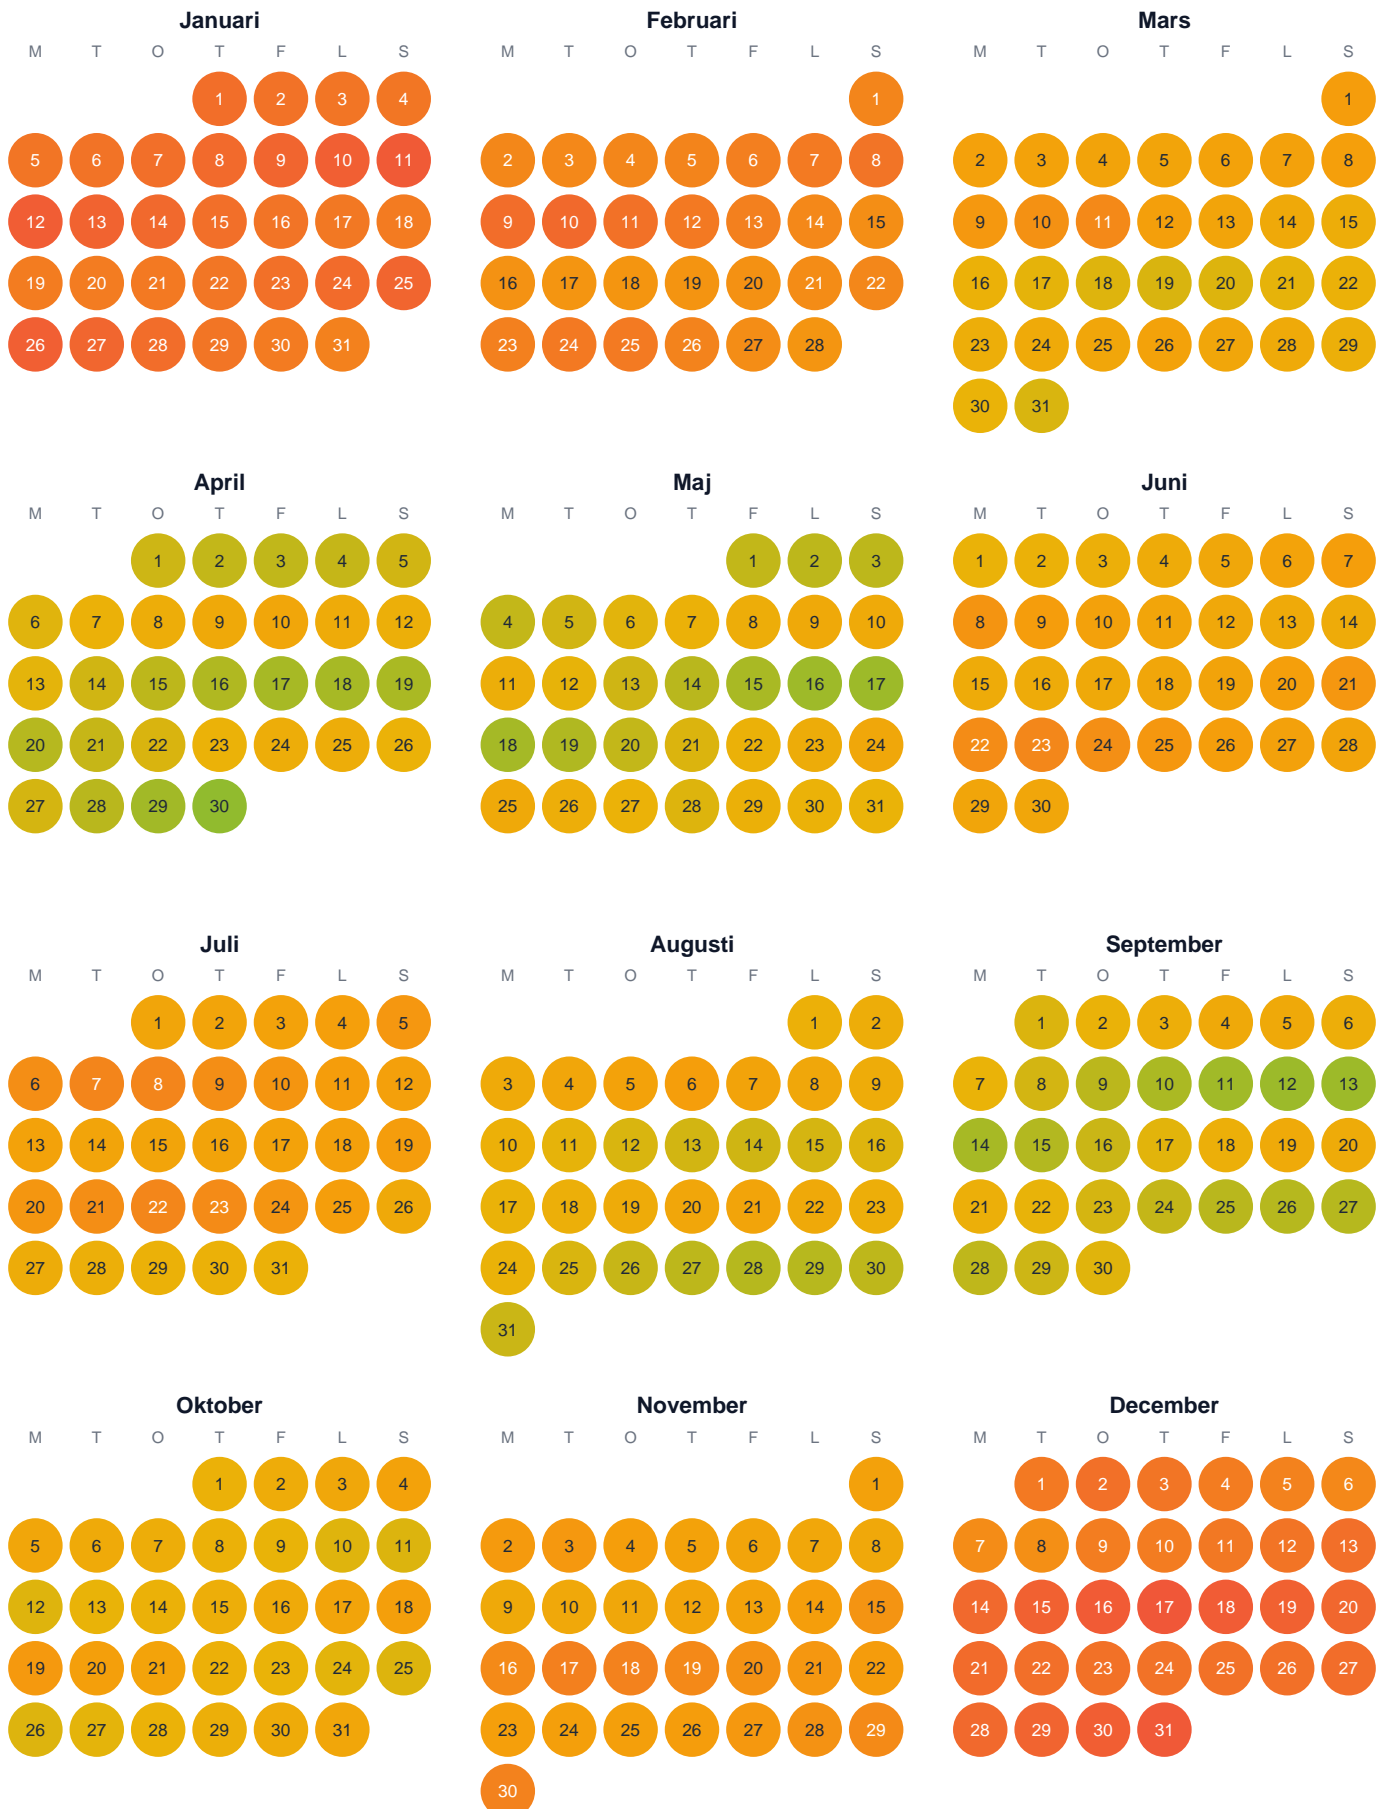

Huggtabell 2026 — Stockholms skärgårds s kustvatten

Stockholms skärgårds s kustvatten · SE3 · huggtabell.se · modell v1 (2026-06)

Trög Topp