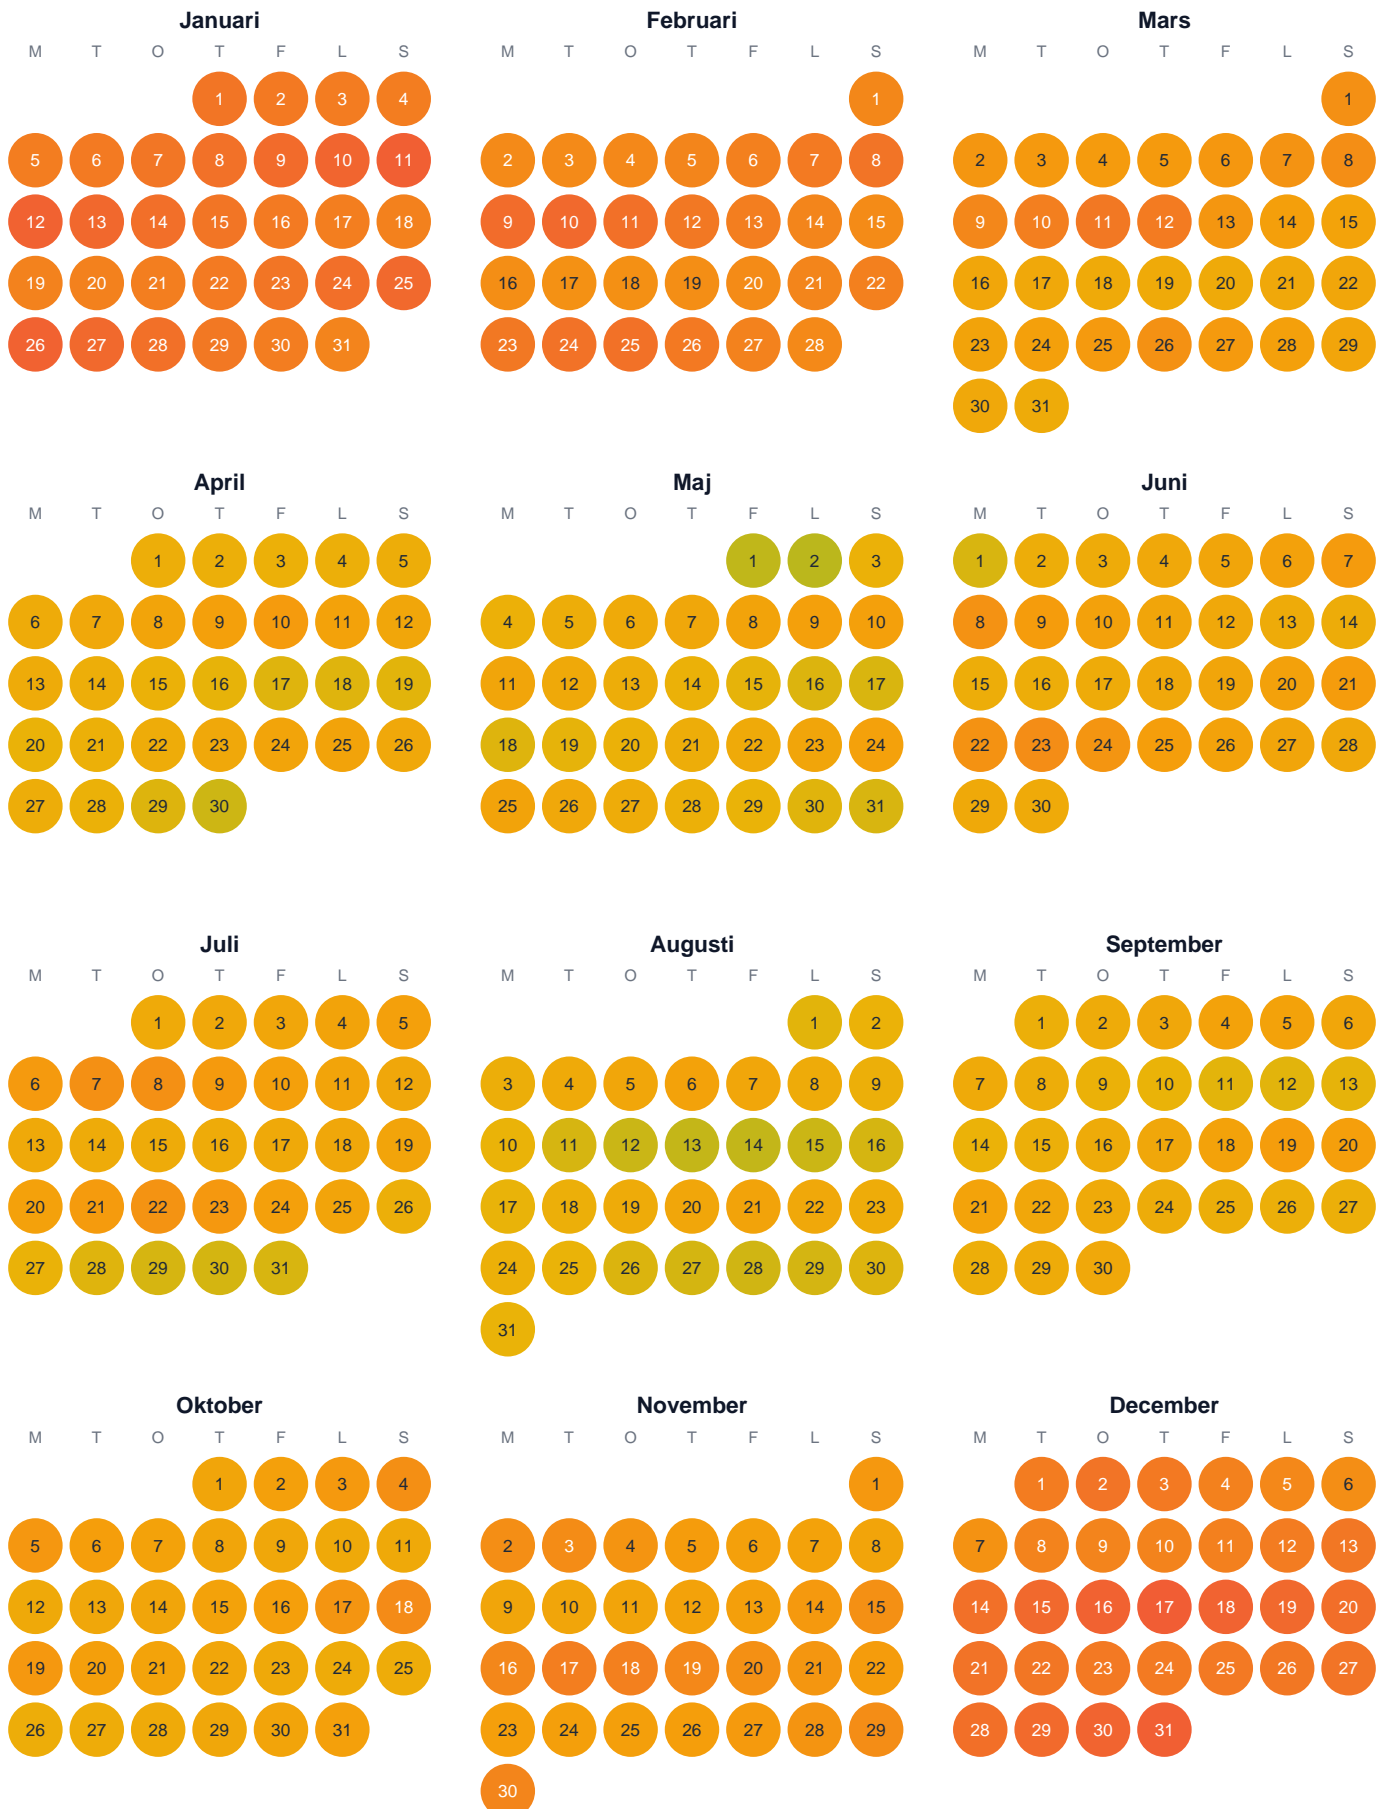

Huggtabell 2026 — Stockholms skärgårds n n

Stockholms skärgårds n n · SE3 · huggtabell.se · modell v1 (2026-06)

Trög Topp