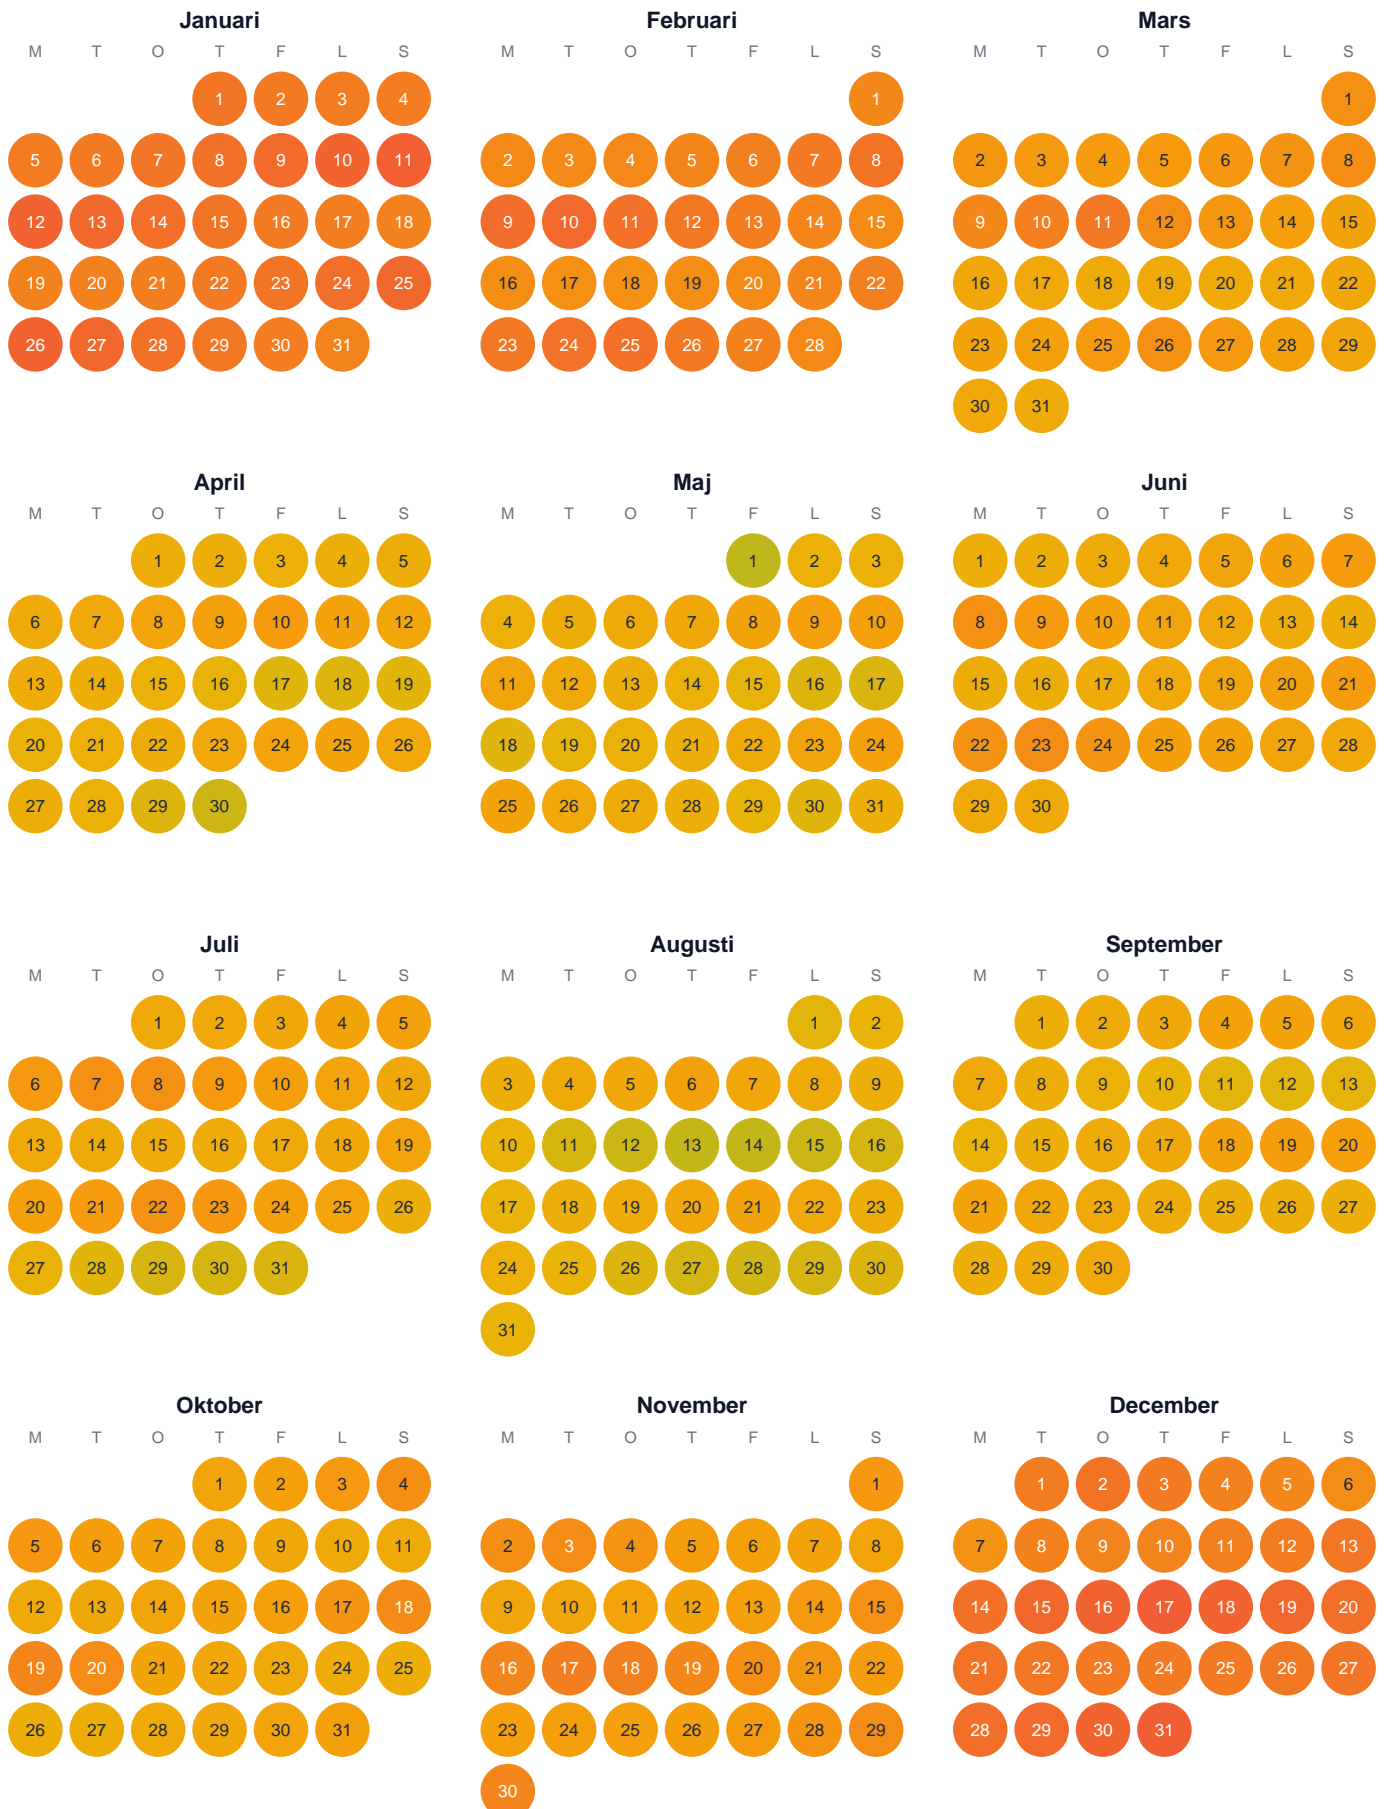

# Huggtabell 2026 — Stockholms skärgårds m kustvatten

Stockholms skärgårds m kustvatten · SE3 · huggtabell.se · modell v1 (2026-06)

Trög  Topp