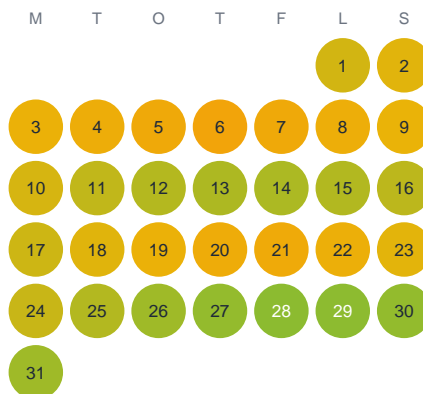

Huggtabell 2026 — Stavbofjärden

Stavbofjärden · SE3 · huggtabell.se · modell v1 (2026-06)

Januari

Februari

Mars

April

Maj

Juni

Juli

Augusti

September

Oktober

November

December