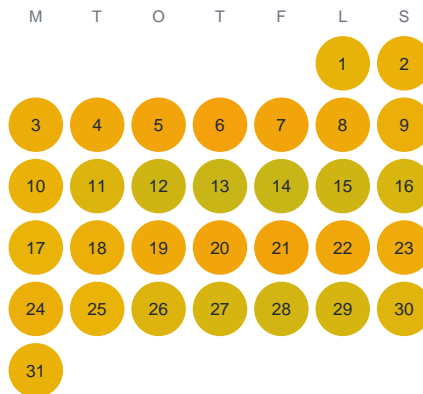

Huggtabell 2026 — Stallviken

Stallviken · SE5 · huggtabell.se · modell v1 (2026-06)

Januari

Februari

Mars

April

Maj

Juni

Juli

Augusti

September

Oktober

November

December