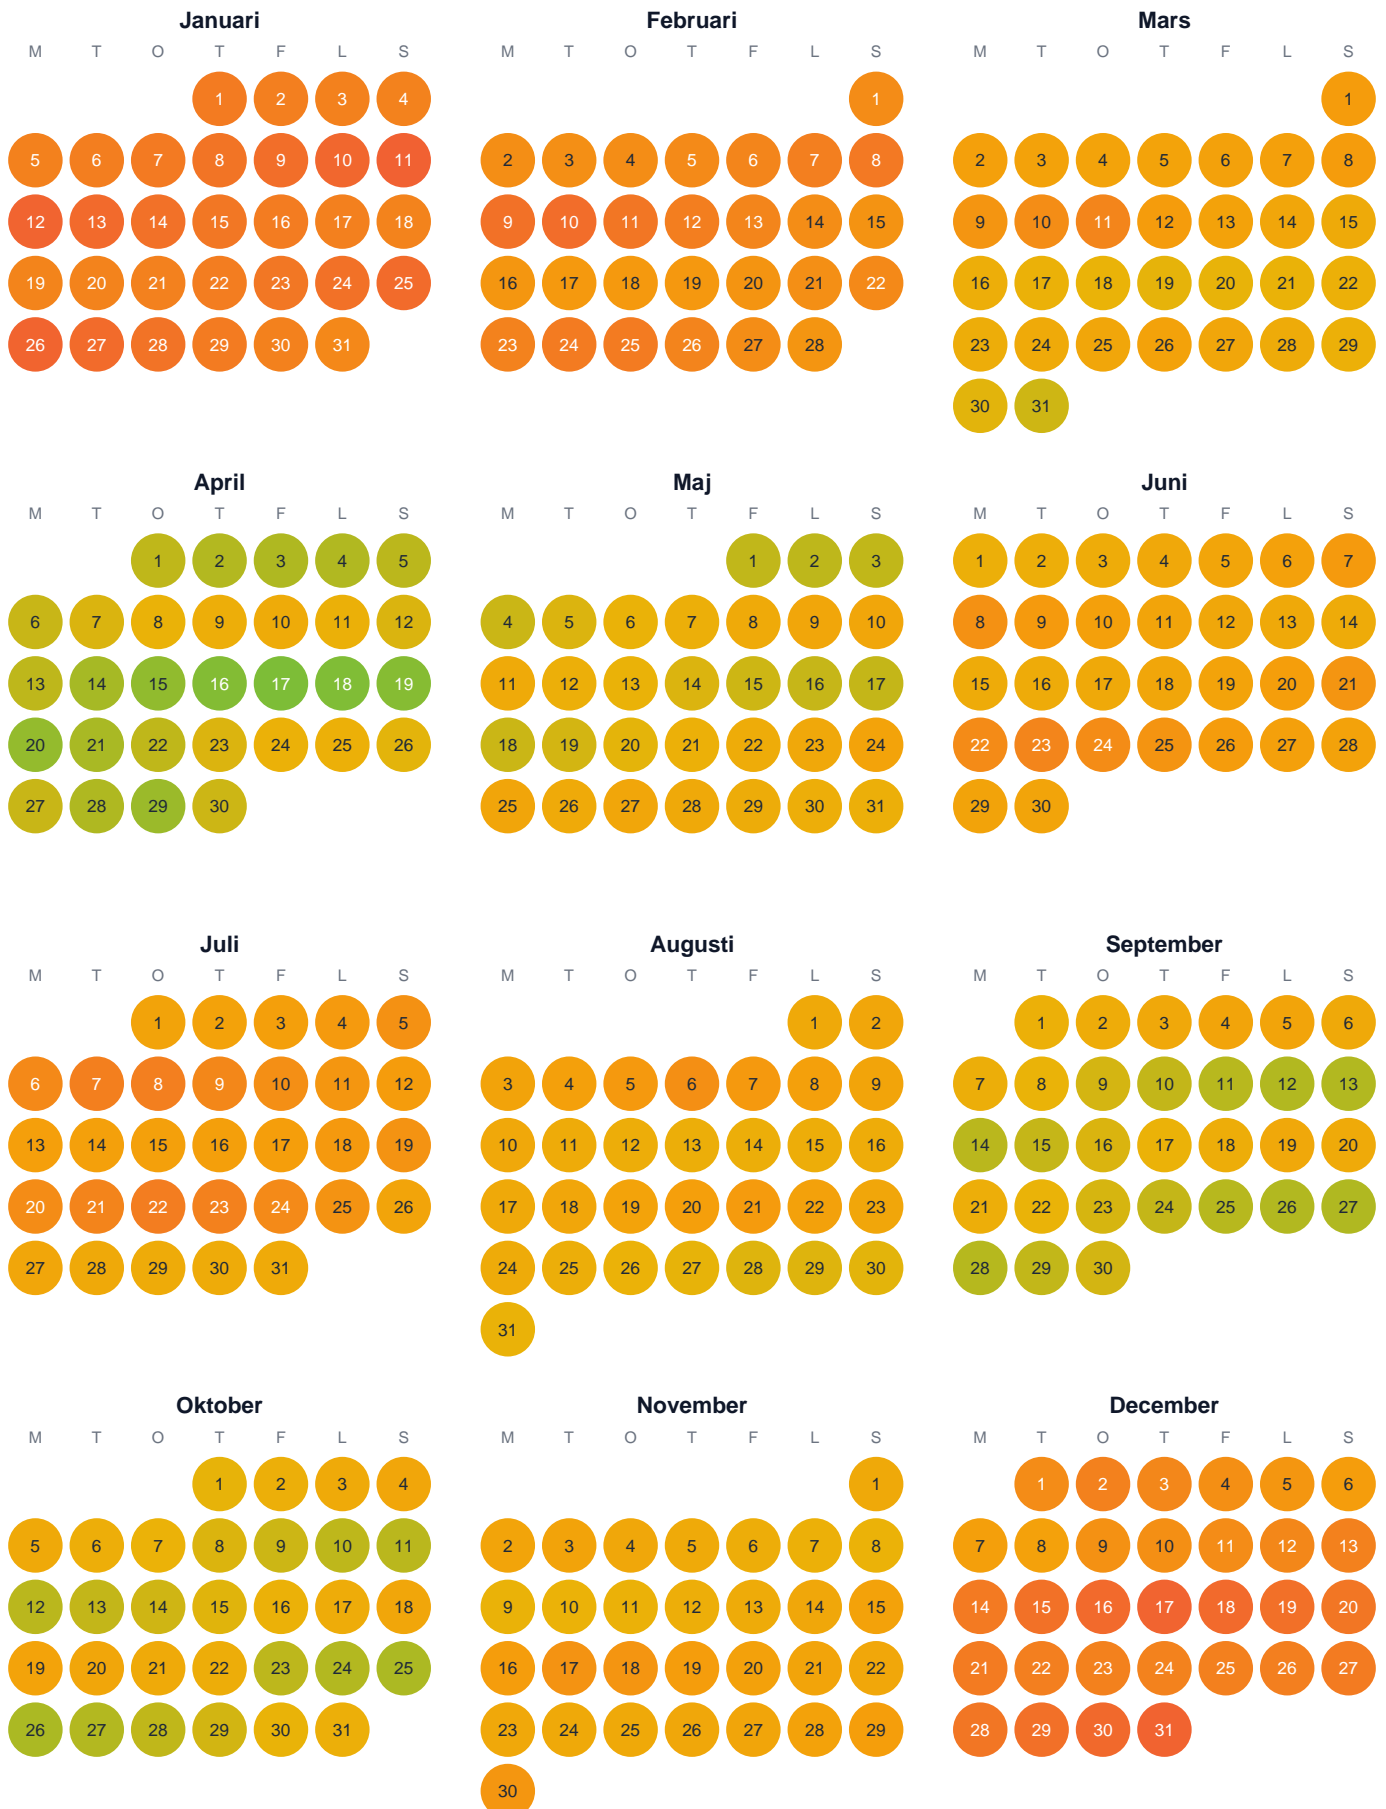

Huggtabell 2026 — St Anna skärgårds kustvatten

St Anna skärgårds kustvatten · SE4 · huggtabell.se · modell v1 (2026-06)

Trög Topp