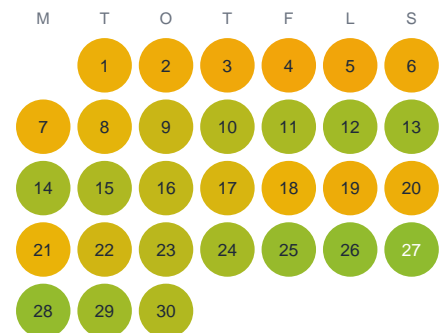

Huggtabell 2026 — Spjälköområdet

Spjälköområdet · SE4 · huggtabell.se · modell v1 (2026-06)

Januari

Februari

Mars

April

Maj

Juni

Juli

Augusti

September

Oktober

November

December