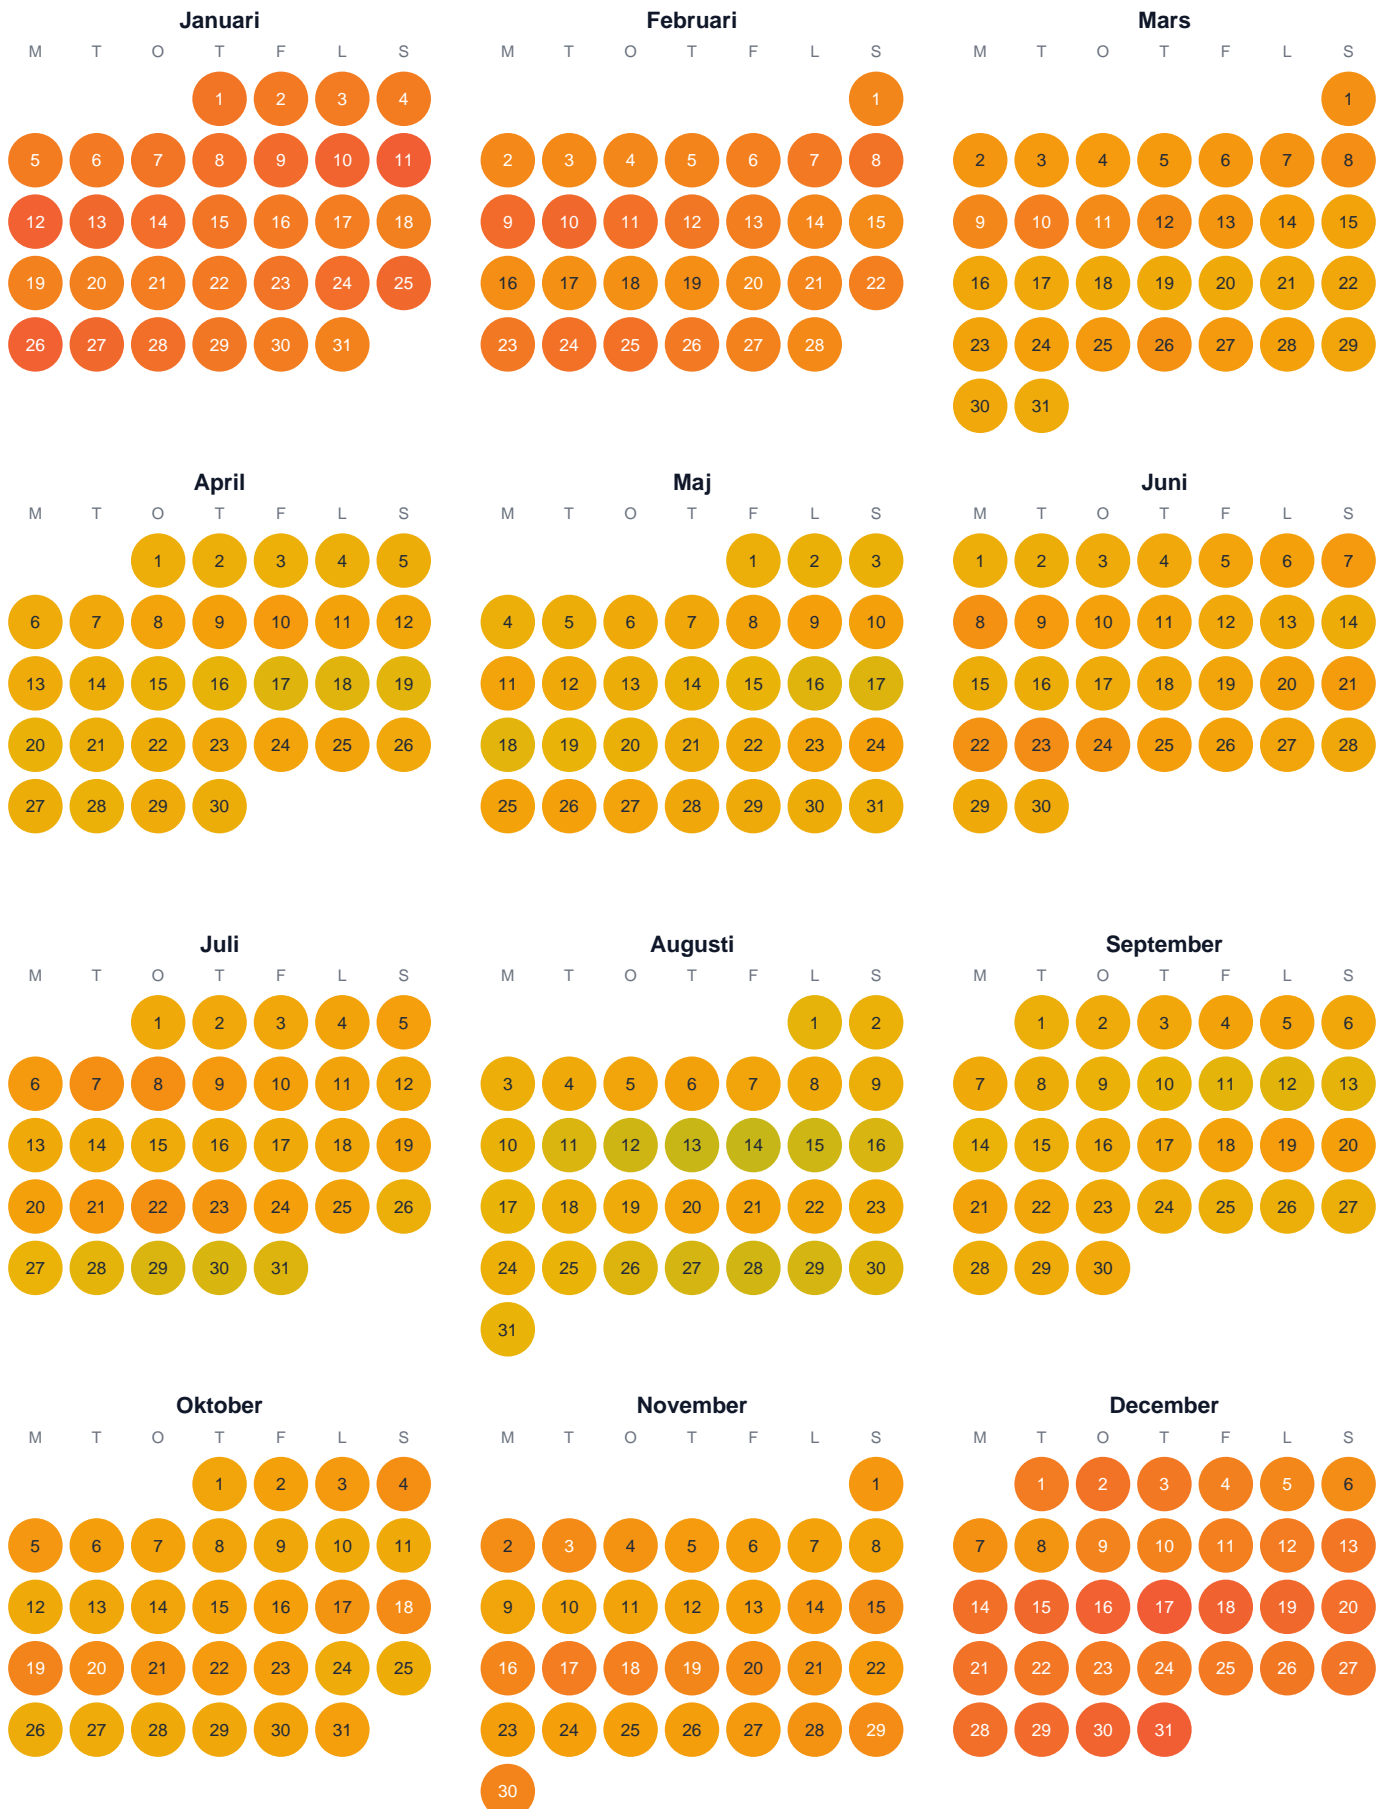

# Huggtabell 2026 — Skärhamnområdet

Skärhamnområdet · SE5 · huggtabell.se · modell v1 (2026-06)

Trög  Topp